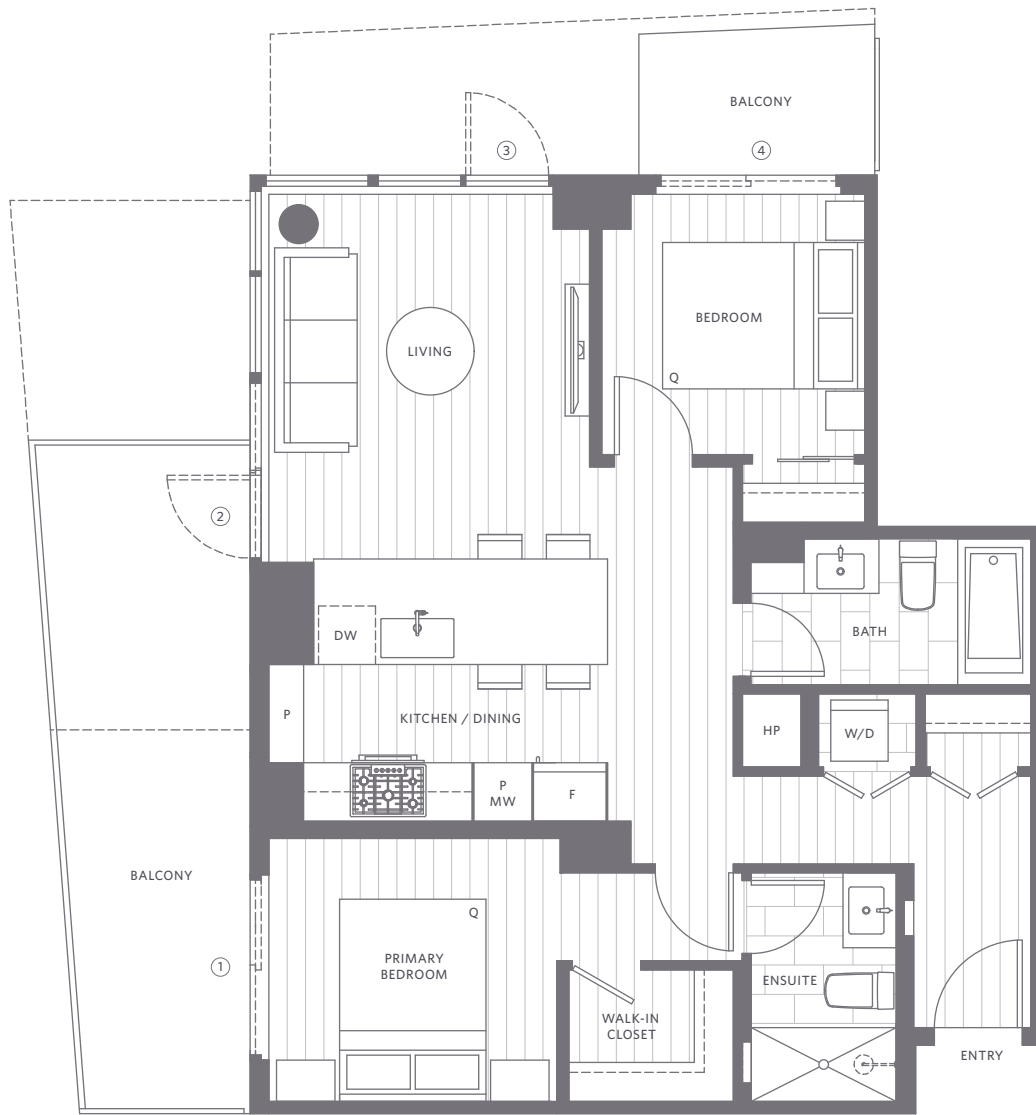

# Plan B7

## 2 Bedroom 2 Bathroom

Indoor	787 SF
Outdoor	222-252 SF
<b>Total</b>	<b>1,009-1,039 SF</b>

- ① SLIDER: UNITS 805, 905
- ② SWING DOOR: UNITS 1005, 1105  
SLIDER: UNITS 1205-1505
- ③ SWING DOOR: UNITS 805, 905
- ④ SLIDER: UNITS 1005-1505