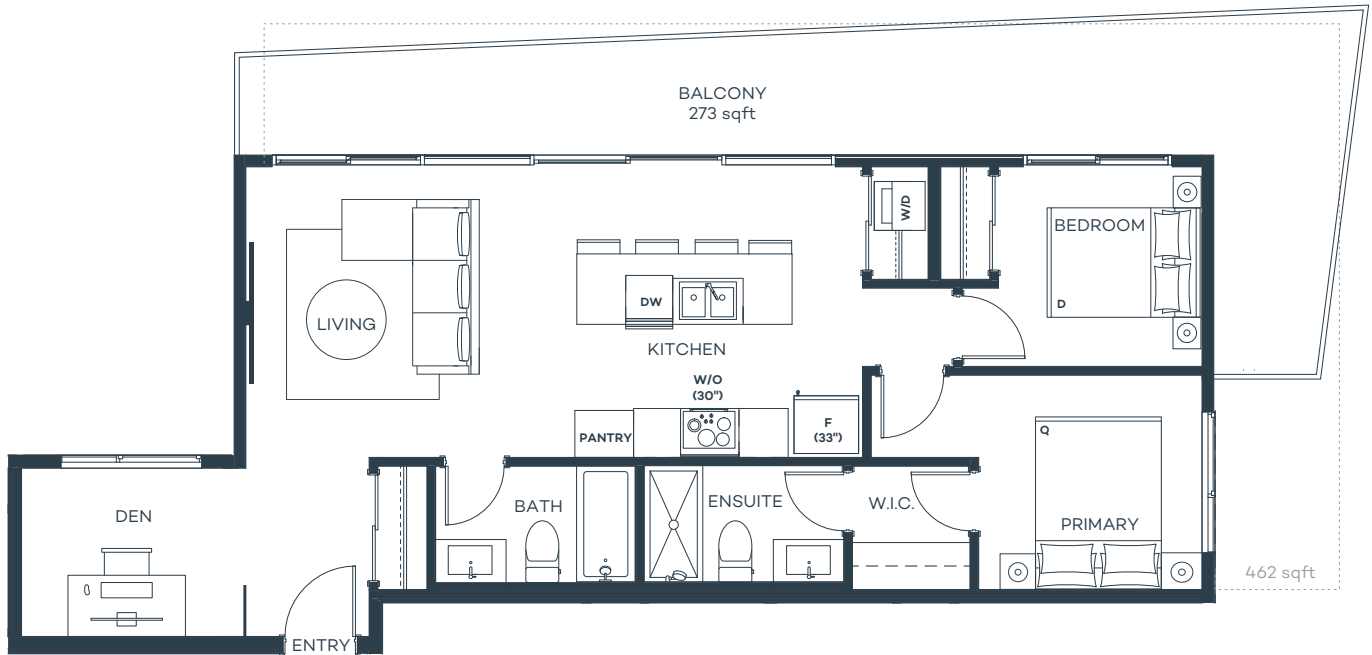

# E1

2 Bed + Den, 2 Bath

Interior sqft 878

Exterior sqft 273-462

Total sqft 1,151-1,340

[RevoKelowna.com](http://RevoKelowna.com)