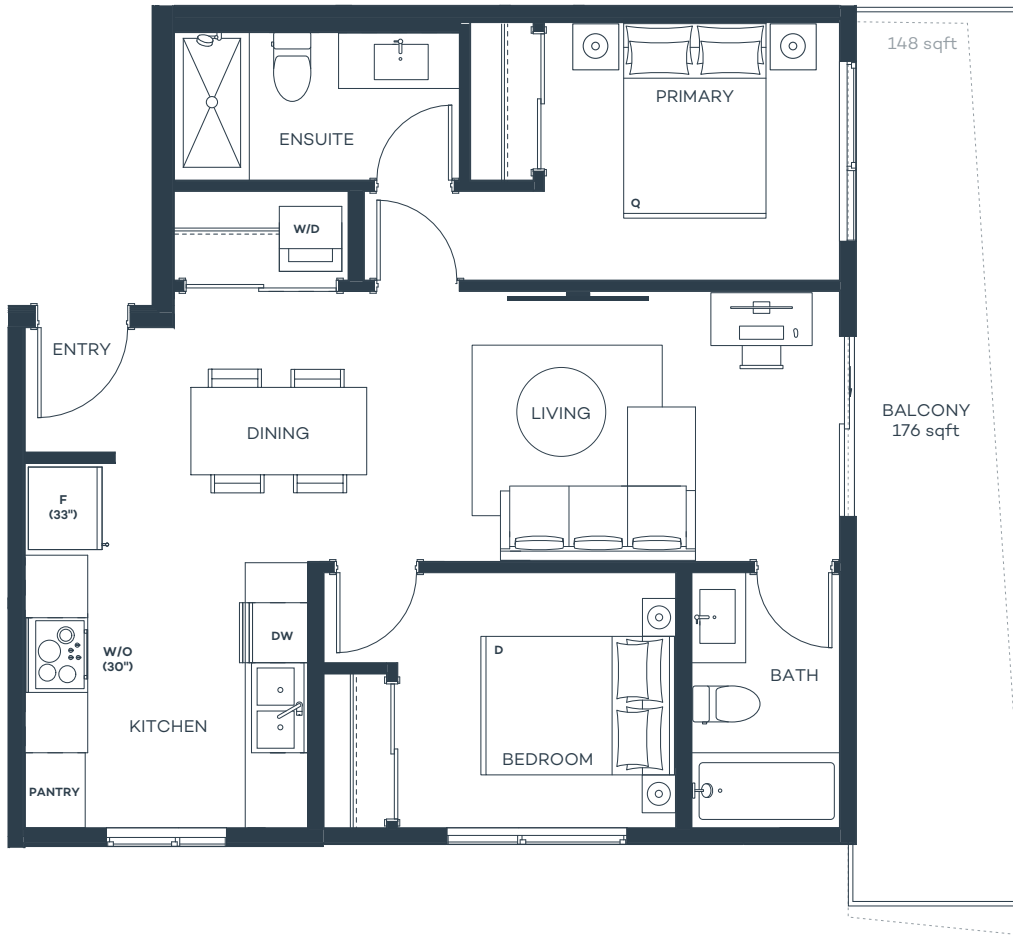

# D4

2 Bed, 2 Bath

Interior sqft 722

Exterior sqft 148-176

Total sqft 870-898

[RevoKelowna.com](http://RevoKelowna.com)