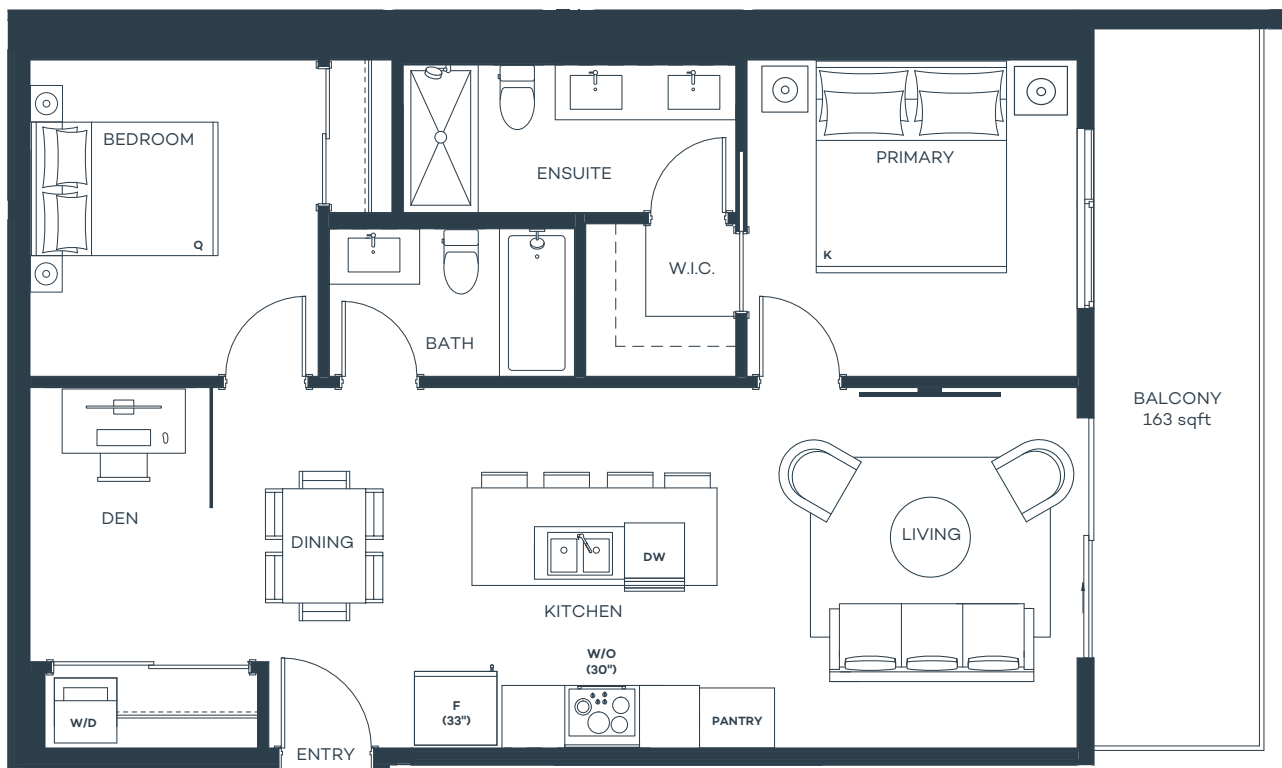

REVO

E2

Jr. 2 Bed + Den, 2 Bath

Interior sqft 861

Exterior sqft 163

Total sqft 1,024

RevoKelowna.com