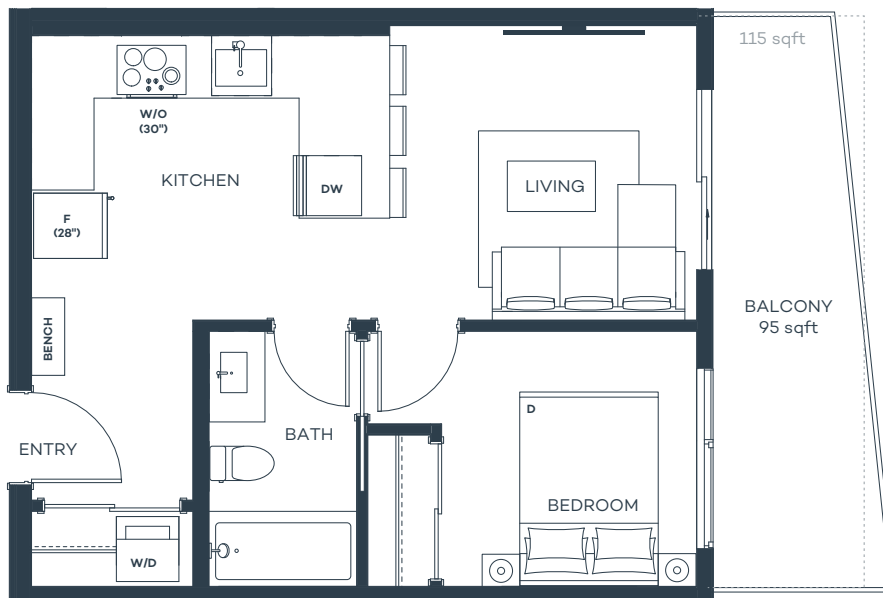

# B3

1 Bed, 1 Bath

Interior sqft 444

Exterior sqft 95-115

Total sqft 539-559

[RevoKelowna.com](http://RevoKelowna.com)