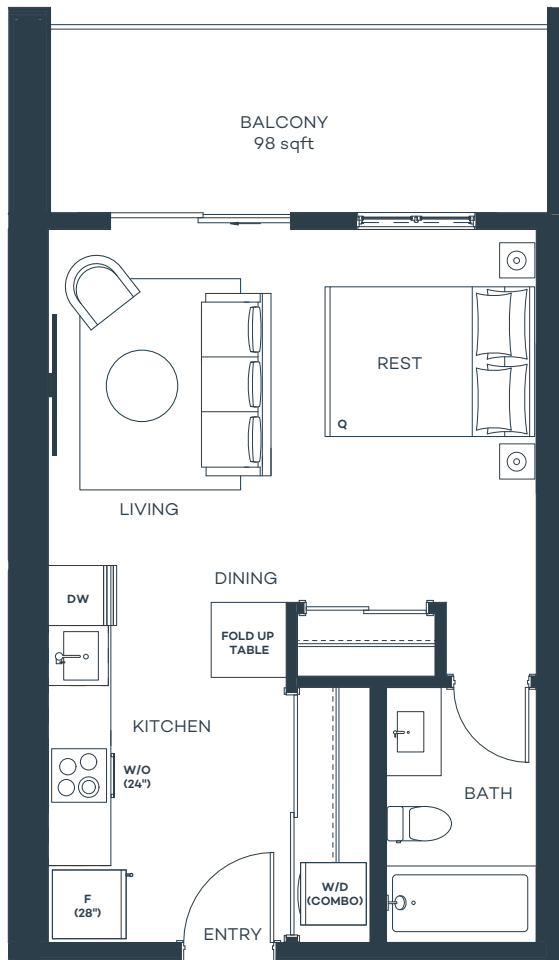

REVO

A3

Studio, 1 Bath

Interior sqft 433

Exterior sqft 98

Total sqft 531

RevoKelowna.com