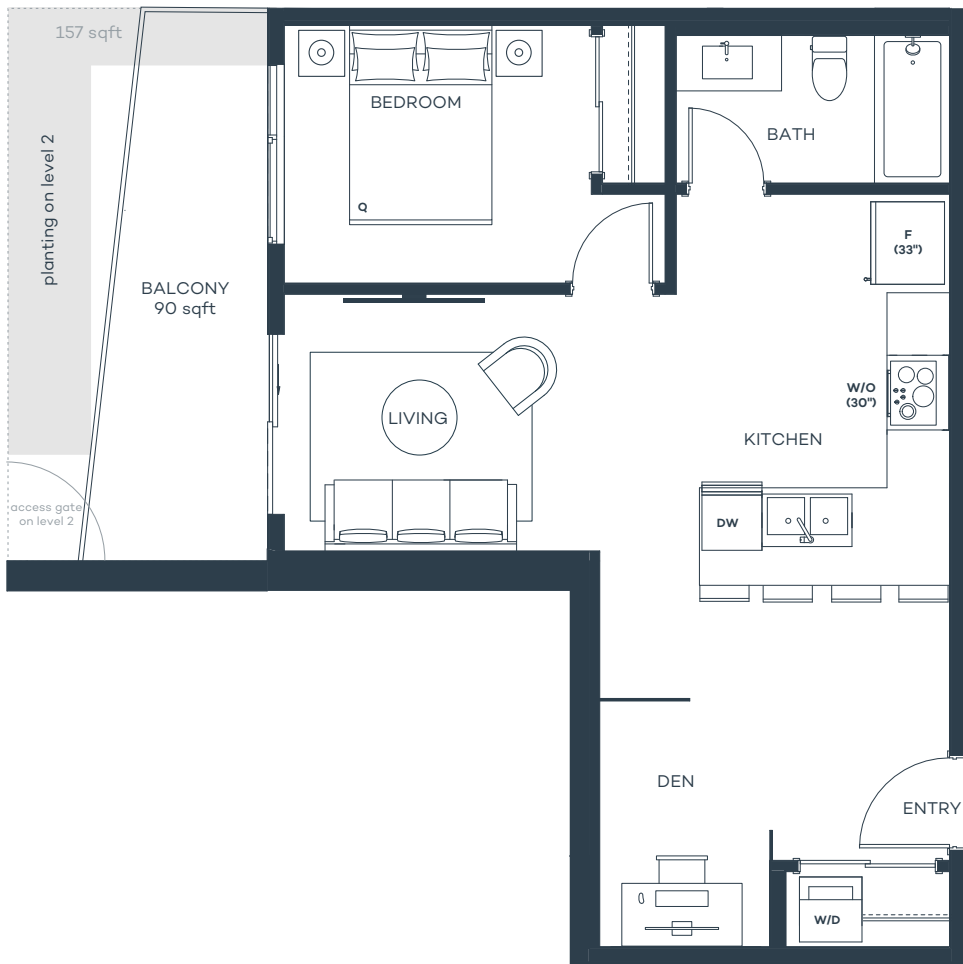

REVO

C1

1 Bed + Den, 1 Bath

Interior sqft 591

Exterior sqft 90-157

Total sqft 681-748

RevoKelowna.com