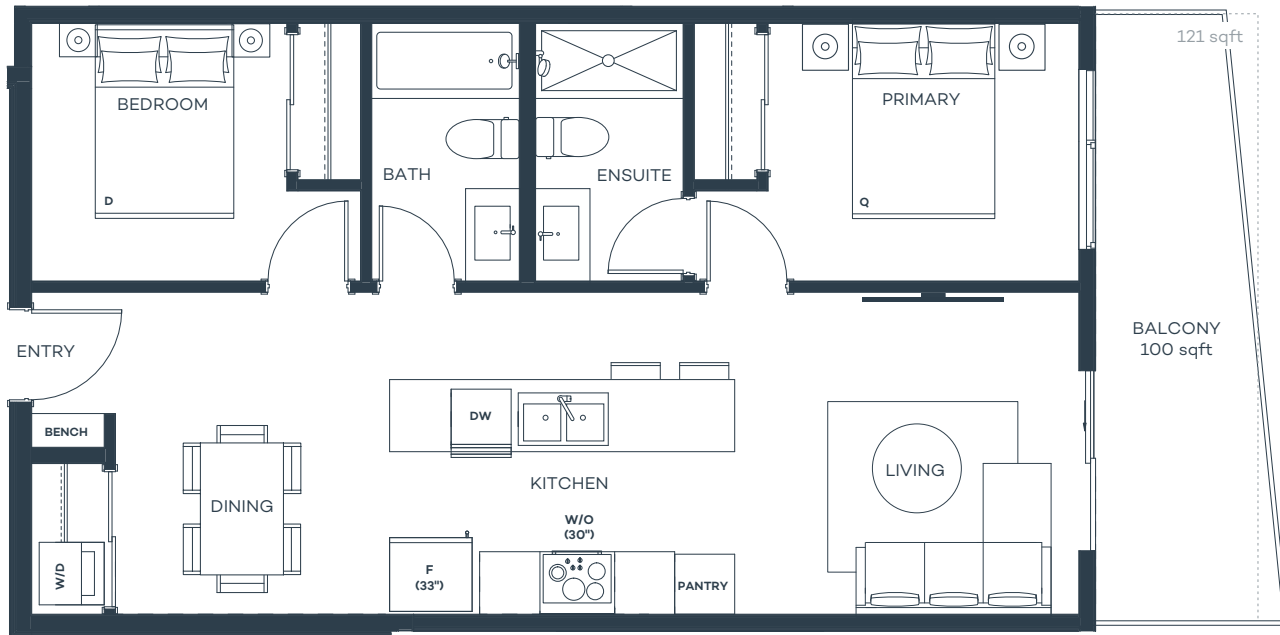

REVO

D7

Jr. 2 Bed, 2 Bath

Interior sqft 728

Exterior sqft 100-121

Total sqft 828-849

RevoKelowna.com