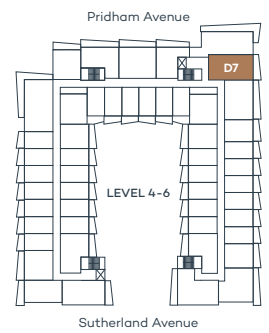

REVO

D7

Jr. 2 Bed, 2 Bath

Interior sqft 728

Exterior sqft 100-121

Total sqft 828-849

RevoKelowna.com