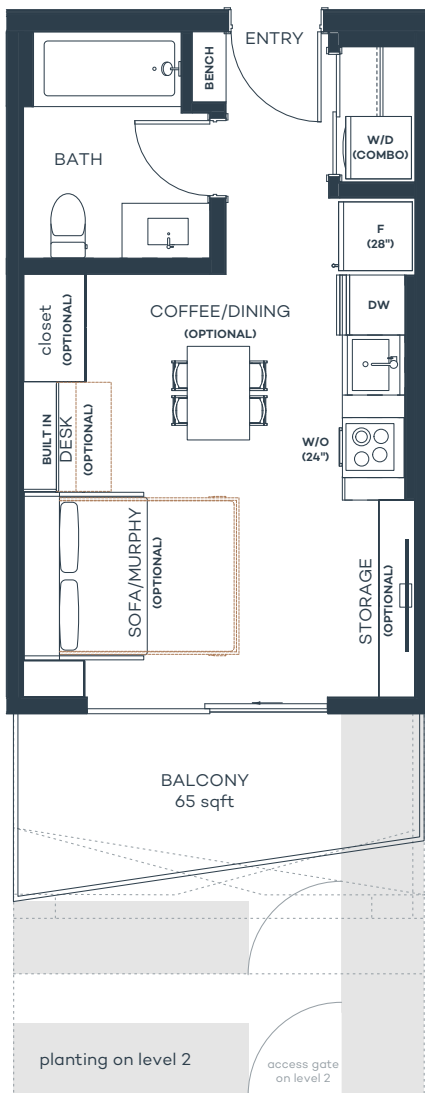

REVO

A1

Studio, 1 Bath

Interior sqft 314

Exterior sqft 65-170

Total sqft 379-484

BALCONY

65 sqft @units
325, 326
425, 426
525, 526
625, 626

67 sqft @units
307, 308, 311, 312, 315, 335, 337, 339,
341 & 343
405-416, 434-444
505-516, 534-544
605-616, 634-644

74 sqft @units
320, 328
420, 428
520, 528
620, 628

80 sqft @units
203, 204, 207, 208,
211, 212, 215, 218, 224

81 sqft @units
305, 306, 309, 310, 313, 314, 316,
334, 336, 338, 340, 342, 344

82 sqft @units
221 & 223

83 sqft @units
219 & 220

93 sqft @units
229, 231, 233, 235, 237 & 239

117 sqft @units
228, 230, 232, 234, 236 & 238

170 sqft @units
205, 206, 209, 210, 213 & 214

RevoKelowna.com