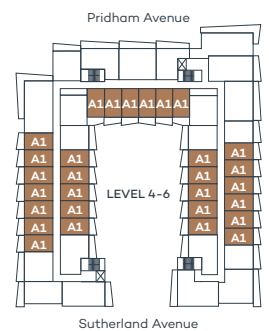

REVO

A1

Studio, 1 Bath

Interior sqft 314

Exterior sqft 65-170

Total sqft 379-484

BALCONY

65 sqft @units
325, 326
425, 426
525, 526
625, 626

67 sqft @units
307, 308, 311, 312, 315, 335, 337, 339,
341 & 343
405-416, 434-444
505-516, 534-544
605-616, 634-644

74 sqft @units
320, 328
420, 428
520, 528
620, 628

80 sqft @units
203, 204, 207, 208,
211, 212, 215, 218, 224

81 sqft @units
305, 306, 309, 310, 313, 314, 316,
334, 336, 338, 340, 342, 344

82 sqft @units
221 & 223

83 sqft @units
219 & 220

93 sqft @units
229, 231, 233, 235, 237 & 239

117 sqft @units
228, 230, 232, 234, 236 & 238

170 sqft @units
205, 206, 209, 210, 213 & 214

RevoKelowna.com