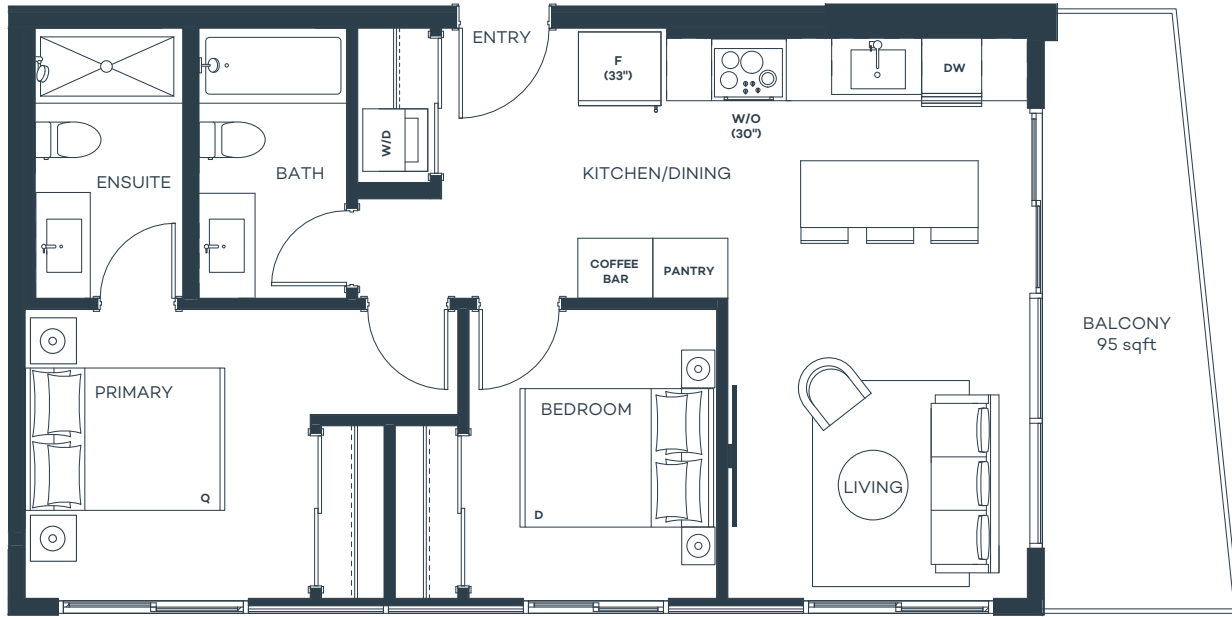

REVO

D2

2 Bed, 2 Bath

Interior sqft 680

Exterior sqft 95

Total sqft 775

RevoKelowna.com