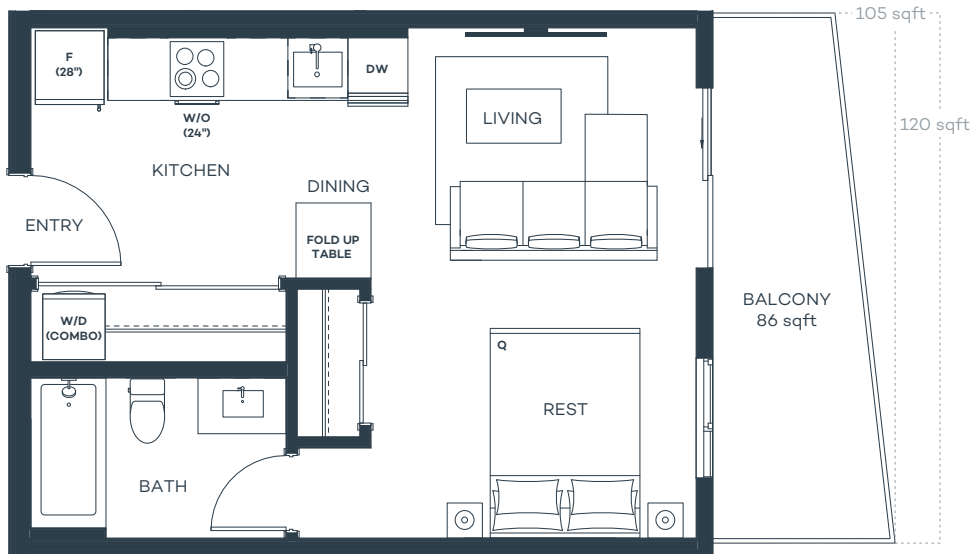

## Studio, 1 Bath

Interior sqft 405

Exterior sqft 86-120

Total sqft 491-525

[RevoKelowna.com](http://RevoKelowna.com)