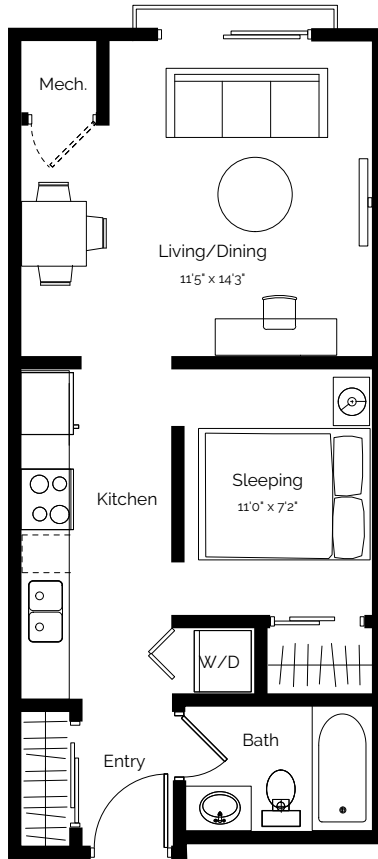

SOHO

NEW

A6 Studio
1 Bath

Interior 507 s.f.

Exterior 0 s.f.

Total 507 s.f.