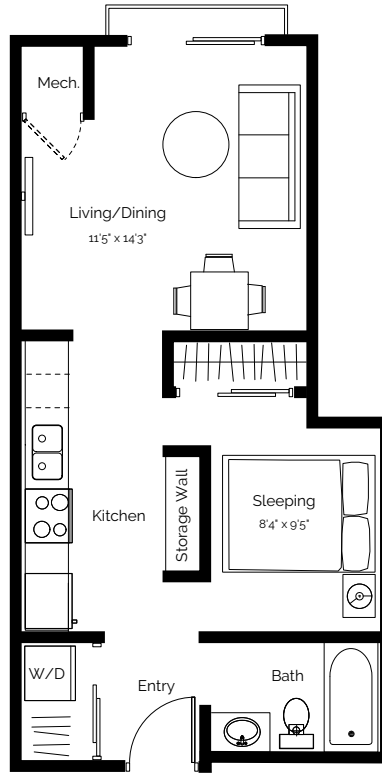

# SOHO

**NEW**

**A7**

Studio  
1 Bath

Interior 524 s.f.

Exterior 0 s.f.

Total 524 s.f.