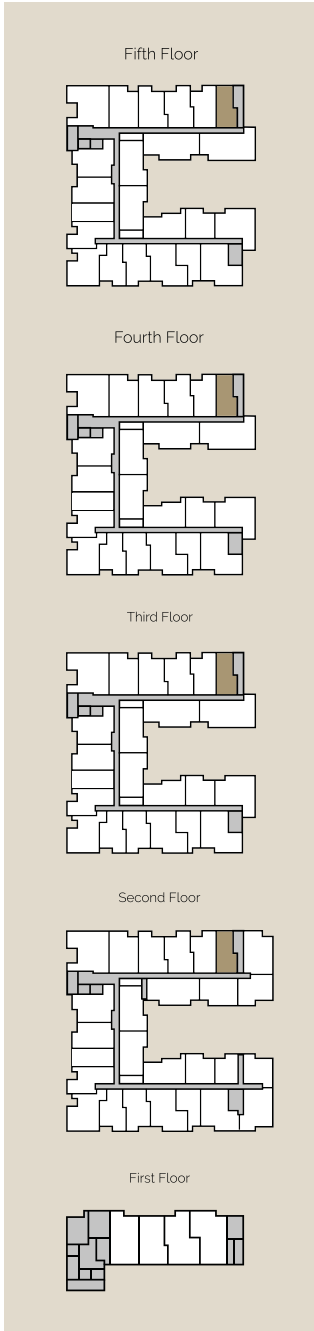

# SOHO

**NEW**

**A7**

Studio  
1 Bath

Interior 524 s.f.

Exterior 0 s.f.

Total 524 s.f.