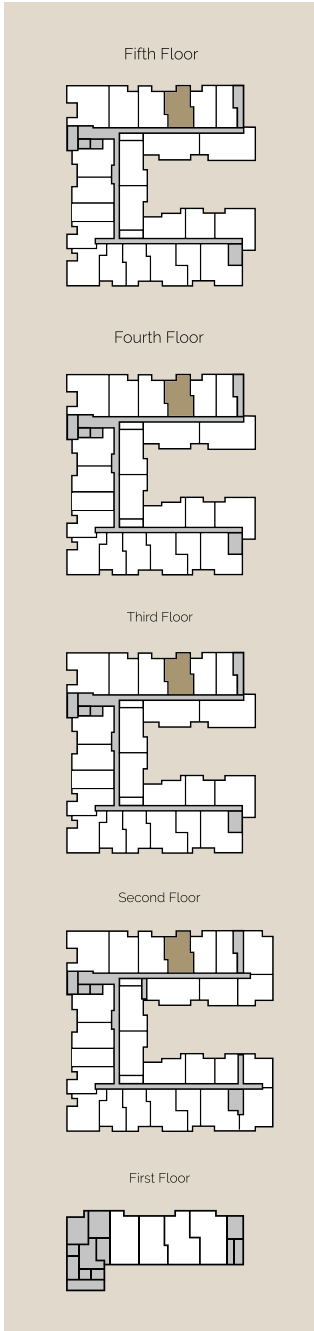

SOHO

NEW

A8

1 Bedroom
1 Bath

Interior 685 s.f.

Exterior 80 s.f.

Total 765 s.f.