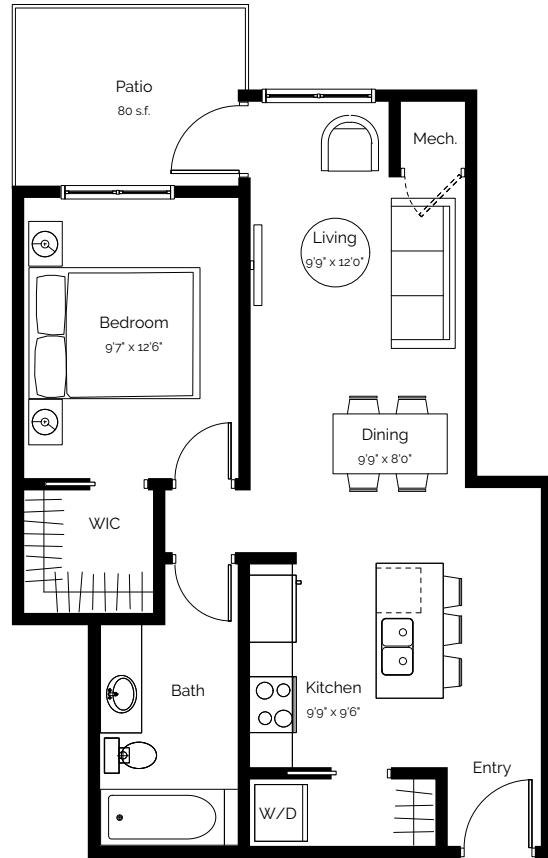

SOHO

NEW

A8

1 Bedroom
1 Bath

Interior 685 s.f.

Exterior 80 s.f.

Total 765 s.f.