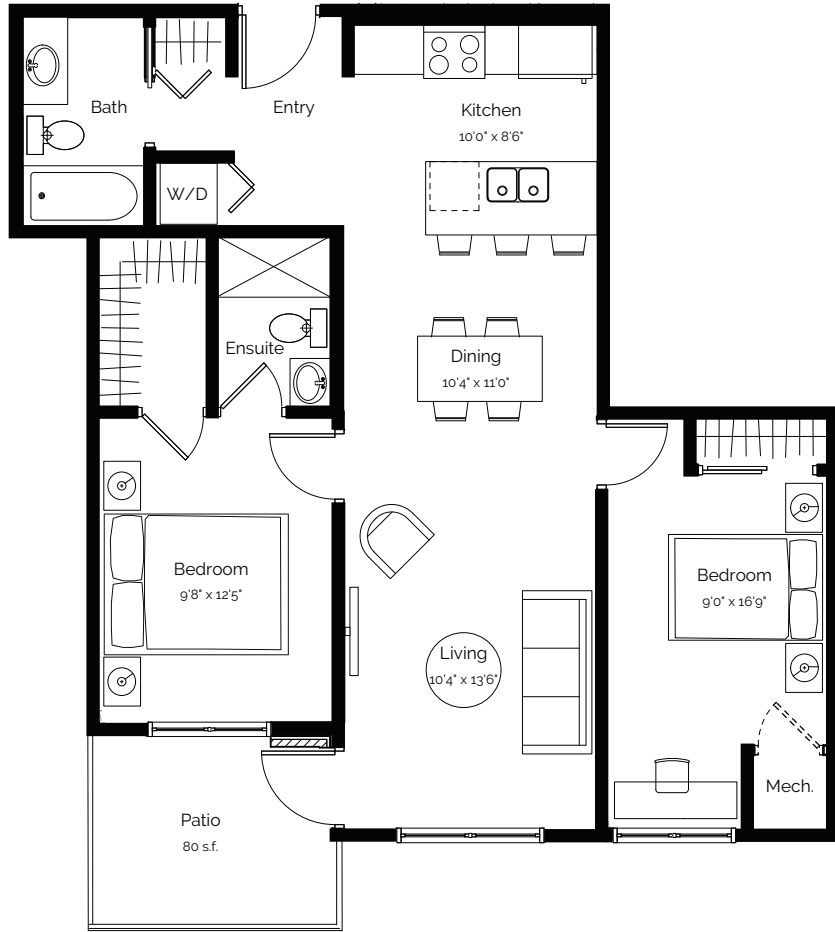

SOHO

K3

2 Bedroom
2 Bath

Interior 880 s.f.

Exterior 80 s.f.

Total 960 s.f.