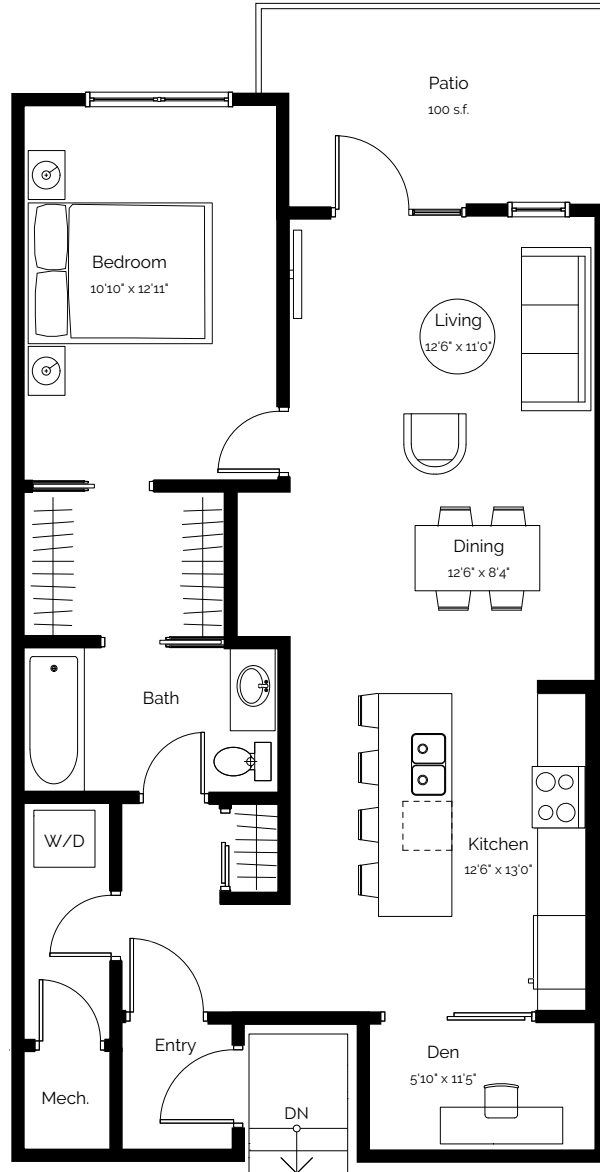

SOHO

M2 1 Bedroom + Den
1 Bath

Interior	982 s.f.
Exterior	100 s.f.
Total	1,082 s.f.