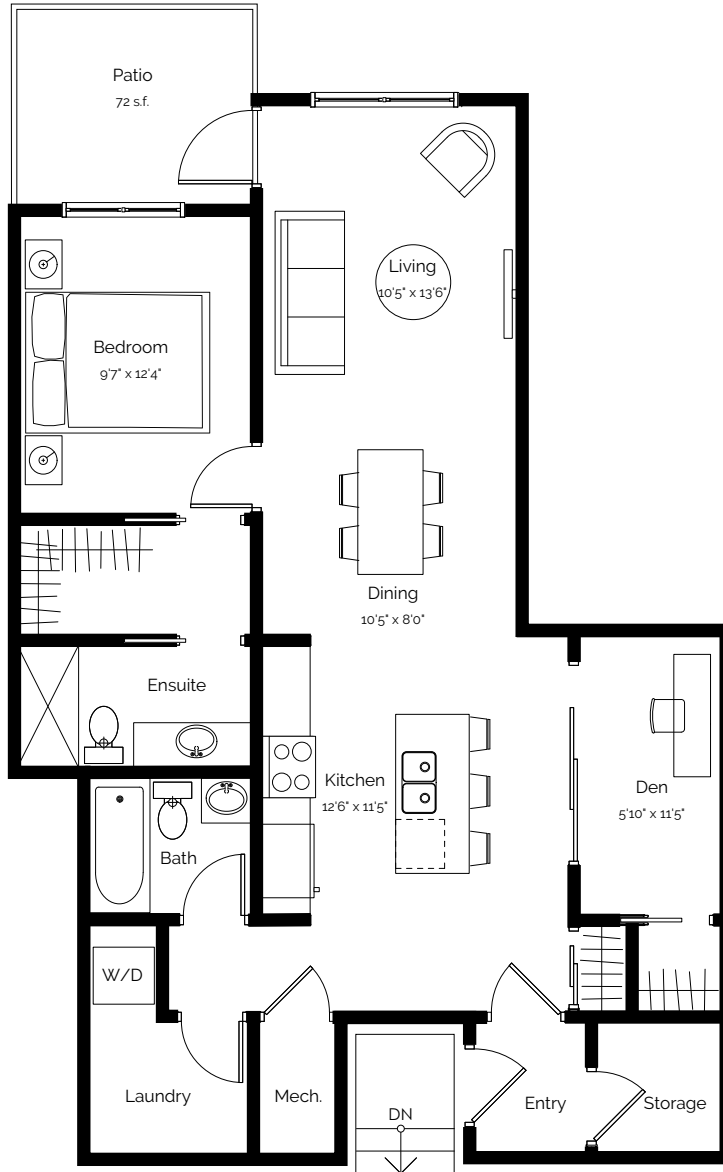

# SOHO

## M4 1 Bedroom + Den 2 Bath

Interior 1,007 s.f.

Exterior 72 s.f.

Total 1,079 s.f.