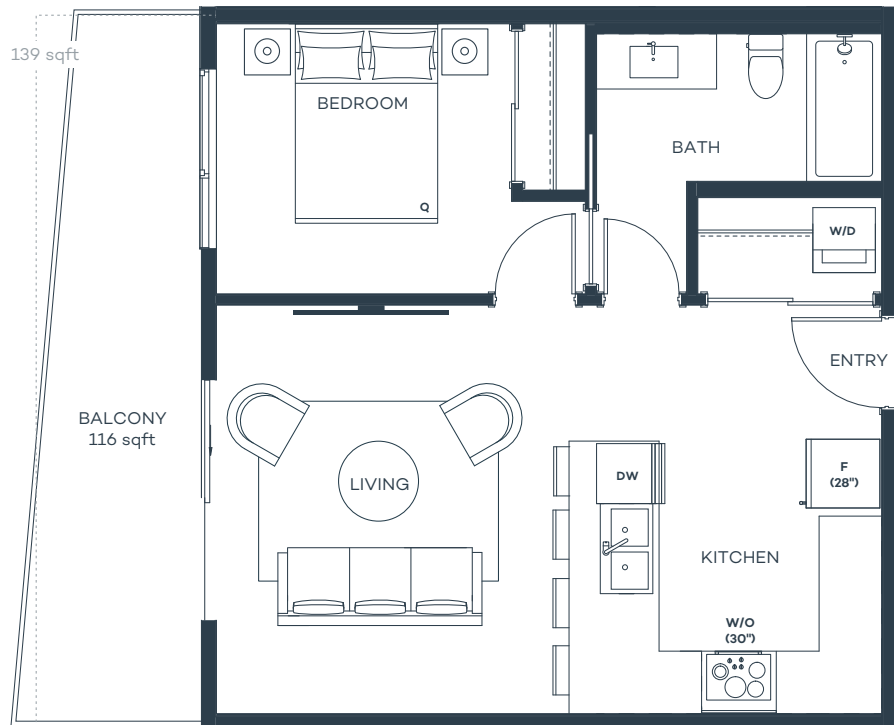

# B6

1 Bed, 1 Bath

Interior sqft 542

Exterior sqft 116-139

Total sqft 658-681

[RevoKelowna.com](http://RevoKelowna.com)