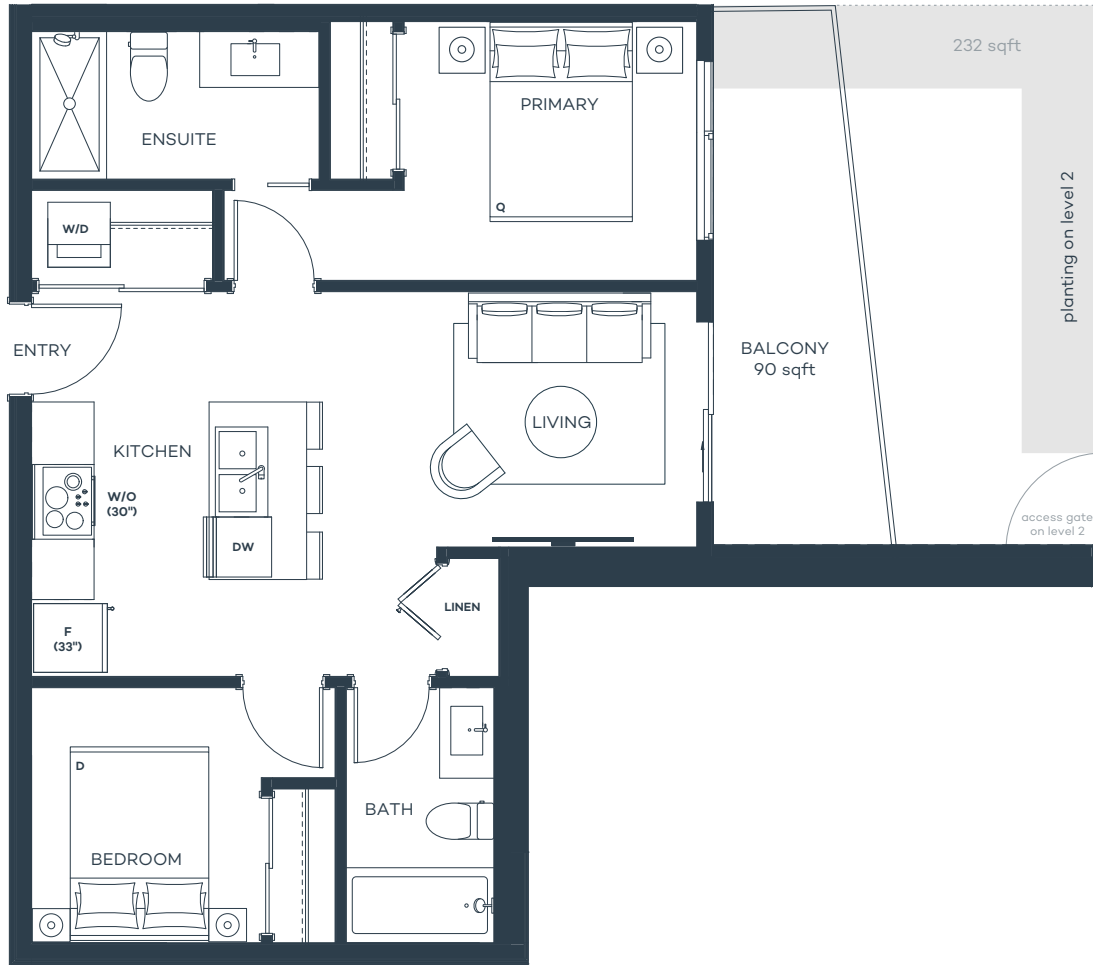

REVO

D1

Jr. 2 Bed, 2 Bath

Interior sqft 640

Exterior sqft 90-232

Total sqft 730-872

RevoKelowna.com