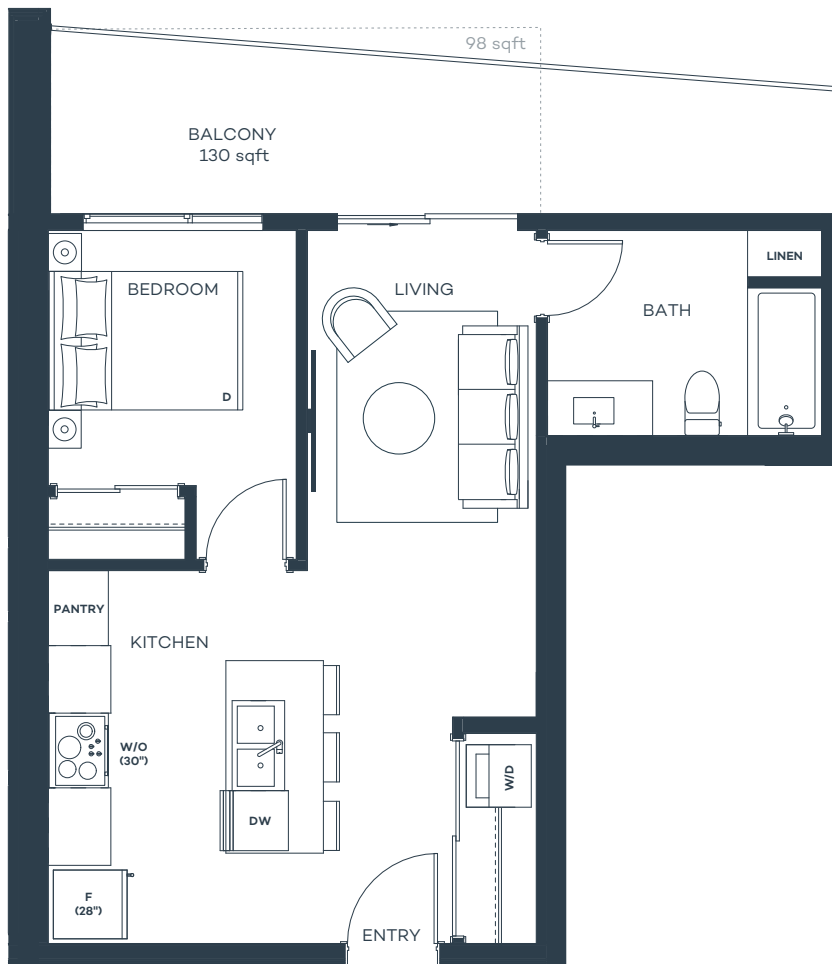

REVO

B2

1 Bed, 1 Bath

Interior sqft 508

Exterior sqft 98-130

Total sqft 606-638

RevoKelowna.com