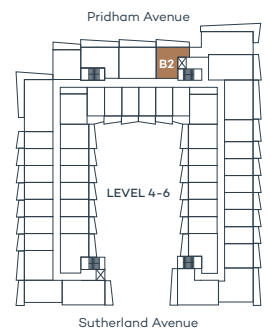

REVO

B2

1 Bed, 1 Bath

Interior sqft 508

Exterior sqft 98-130

Total sqft 606-638

RevoKelowna.com