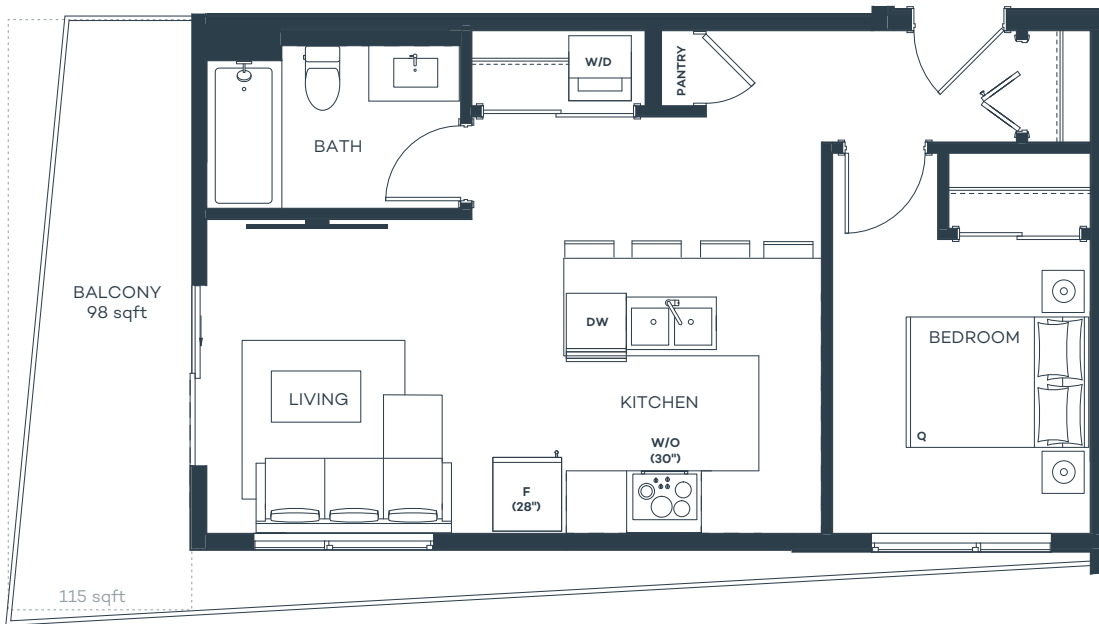

# B5

1 Bed, 1 Bath

Interior sqft 531

Exterior sqft 98-115

Total sqft 629-646

RevoKelowna.com