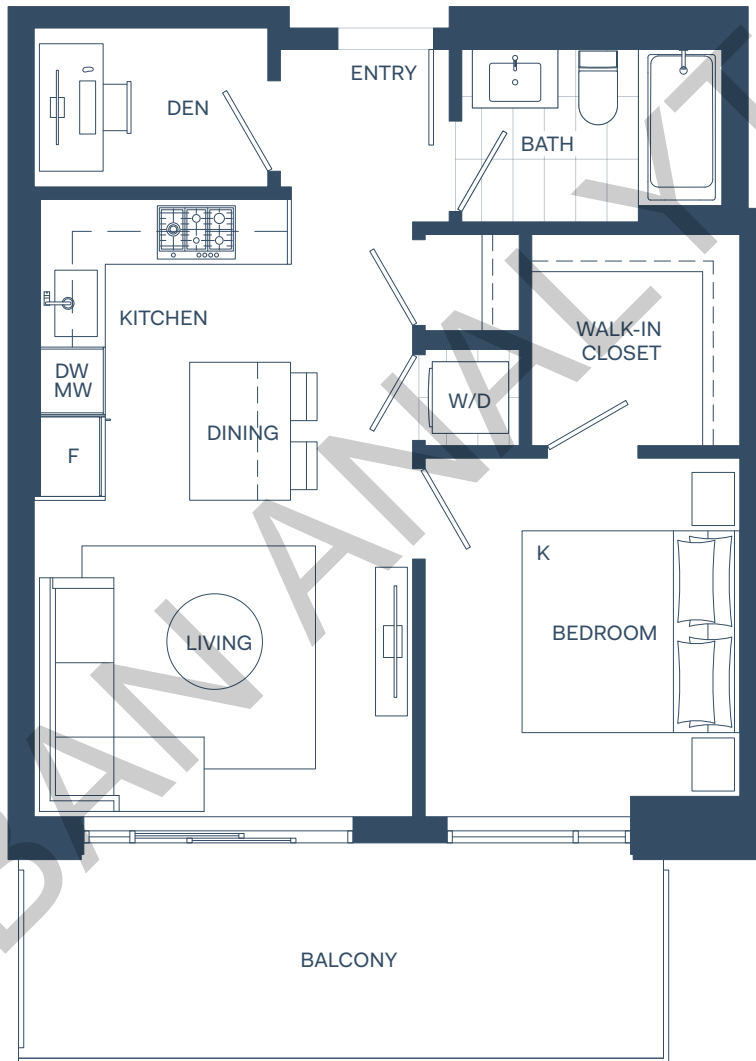

# PS-A2

1 BED + DEN

Interior: 594 Sq Ft

Exterior: 140 Sq Ft

Total: 734 Sq Ft

LEVEL 3 - 6