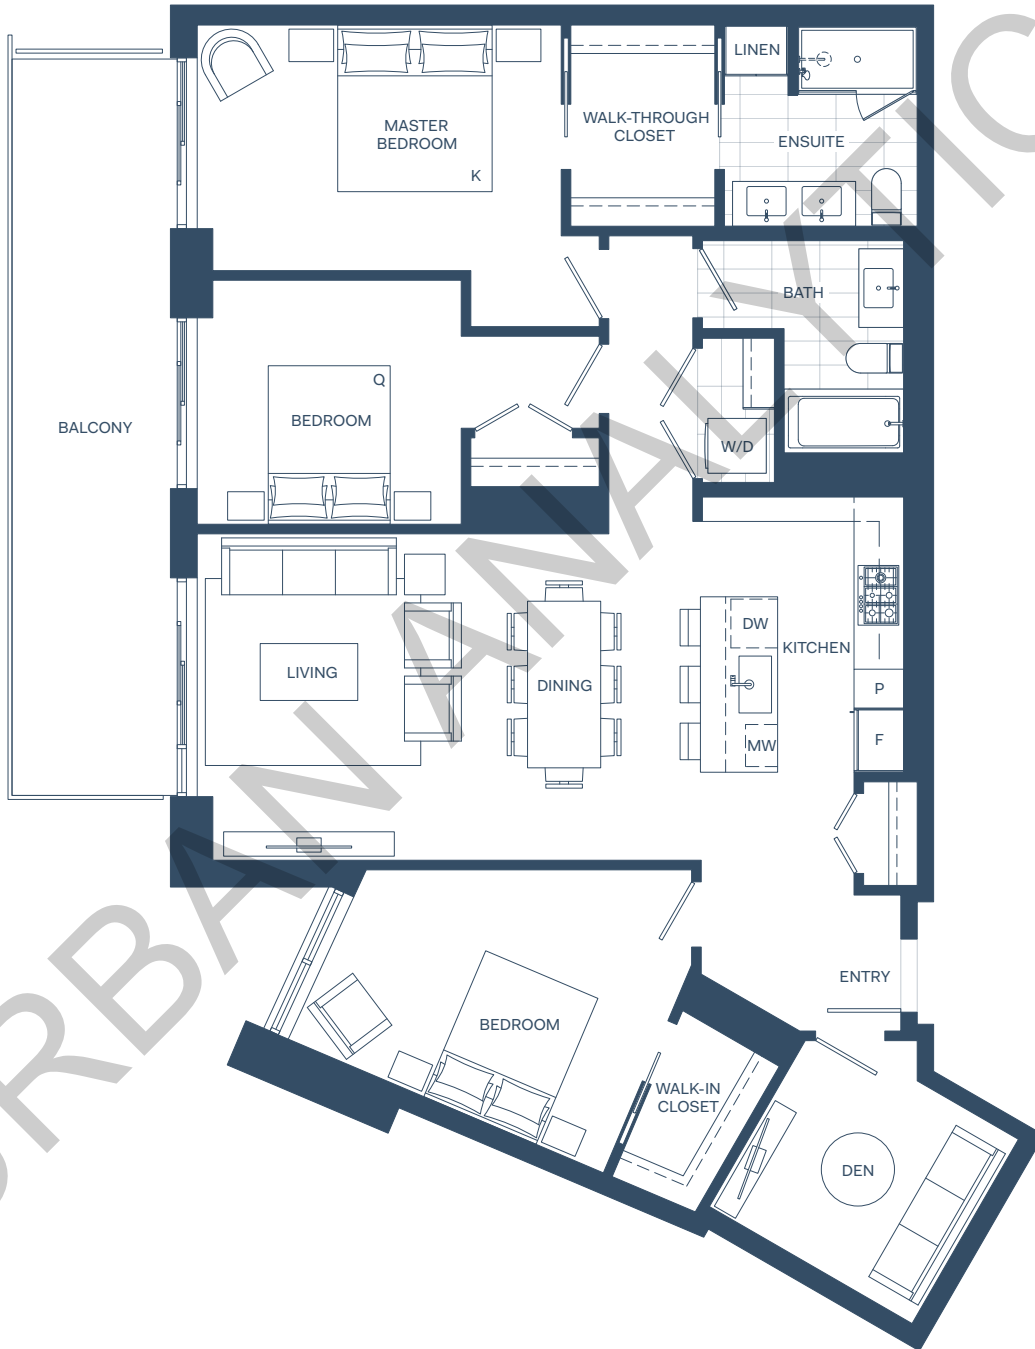

PS-D1

3 BED + DEN

Interior: 1,453 Sq Ft

Exterior: 202 Sq Ft

Total: 1,655 Sq Ft

LEVEL 4 - 6