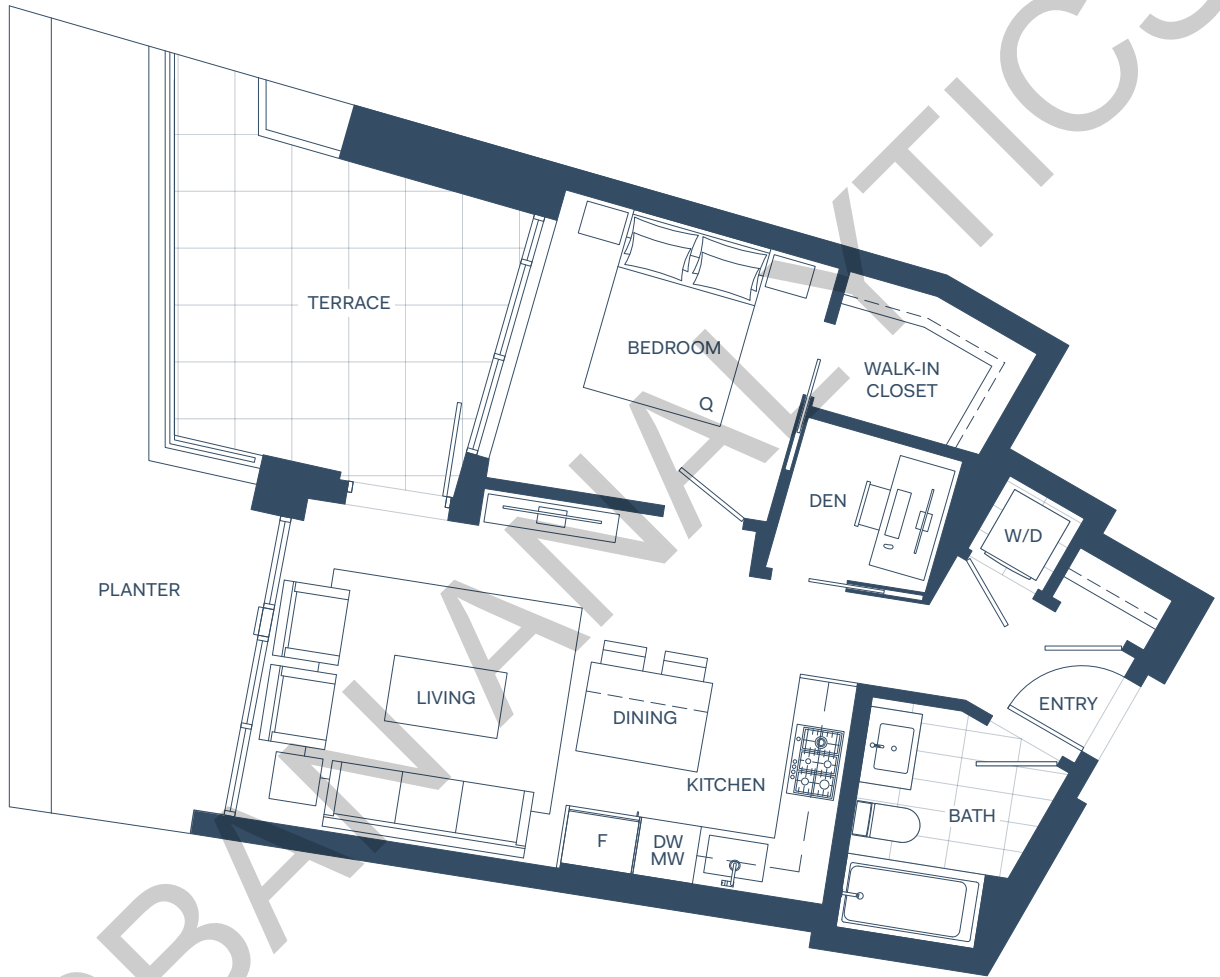

T-HA

1 BED + DEN

Interior: 604 Sq Ft

Exterior: 127 Sq Ft

Total: 734 Sq Ft

LEVEL 3