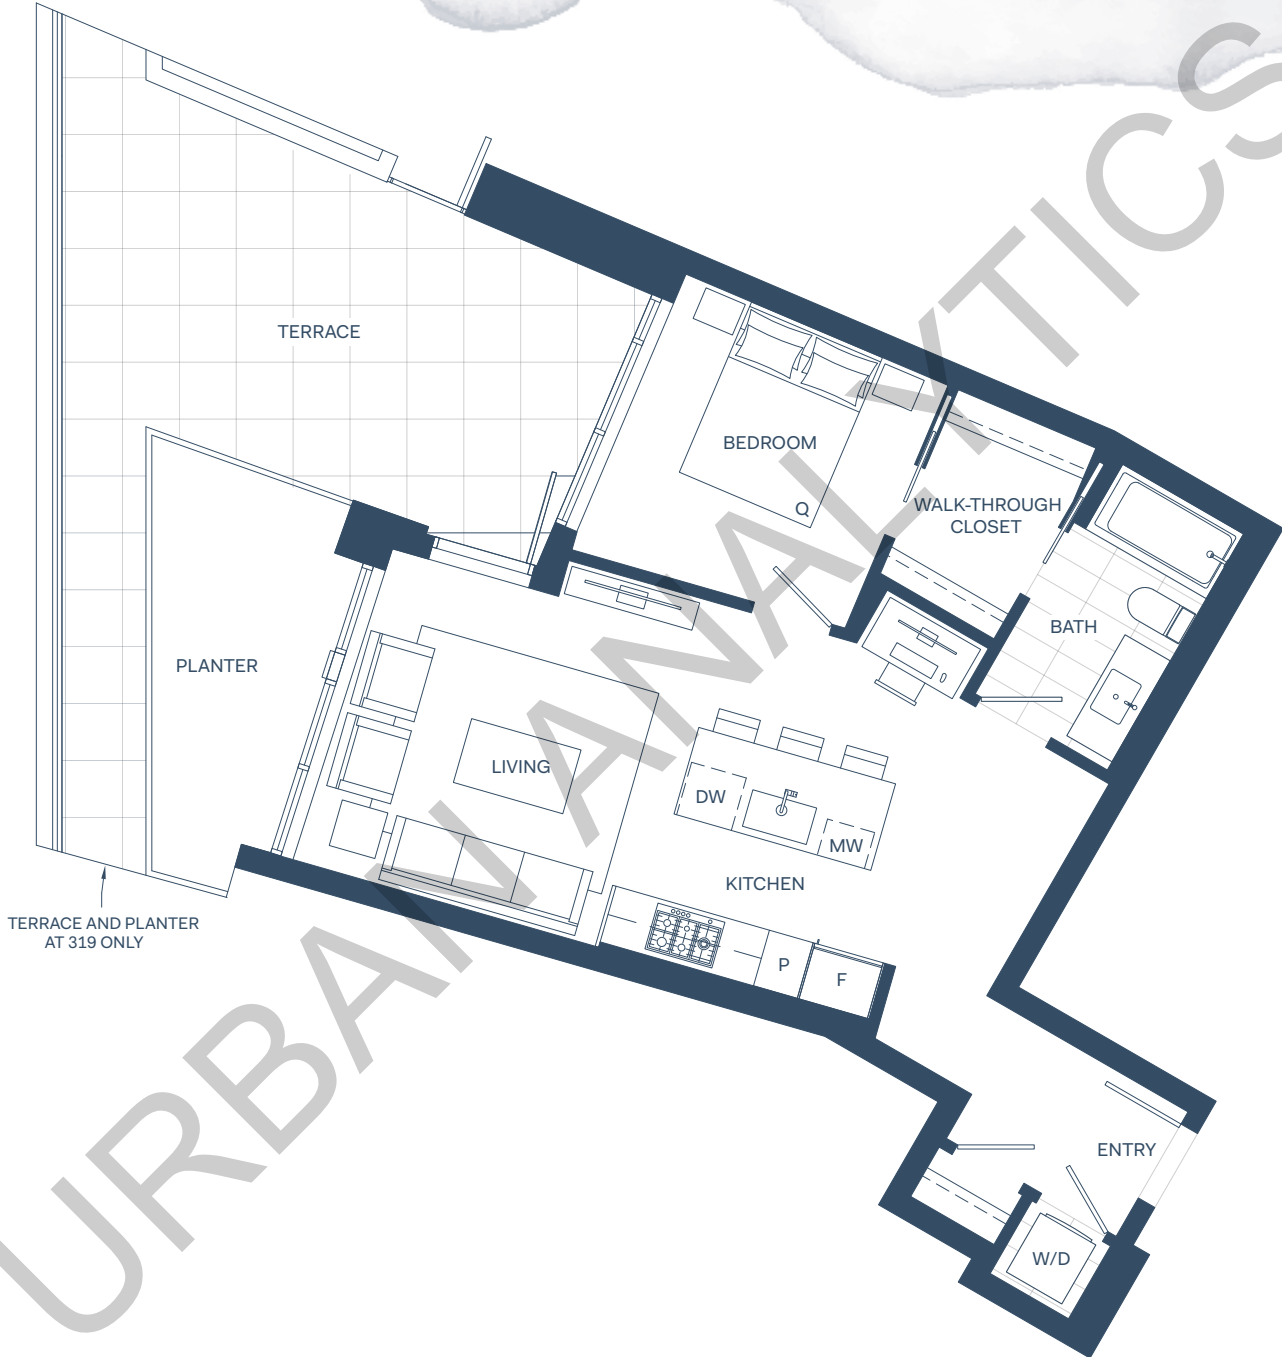

T-1A

1 BED
Interior: 678 Sq Ft
Exterior: 229 Sq Ft
Total: 907 Sq Ft

LEVEL 3