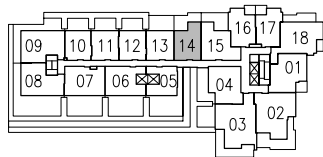

TYPE C2T
Junior 2 Bedroom

Interior: 663 s.f.
Exterior: 204 s.f.
Total: 867 s.f.

LEVEL 4