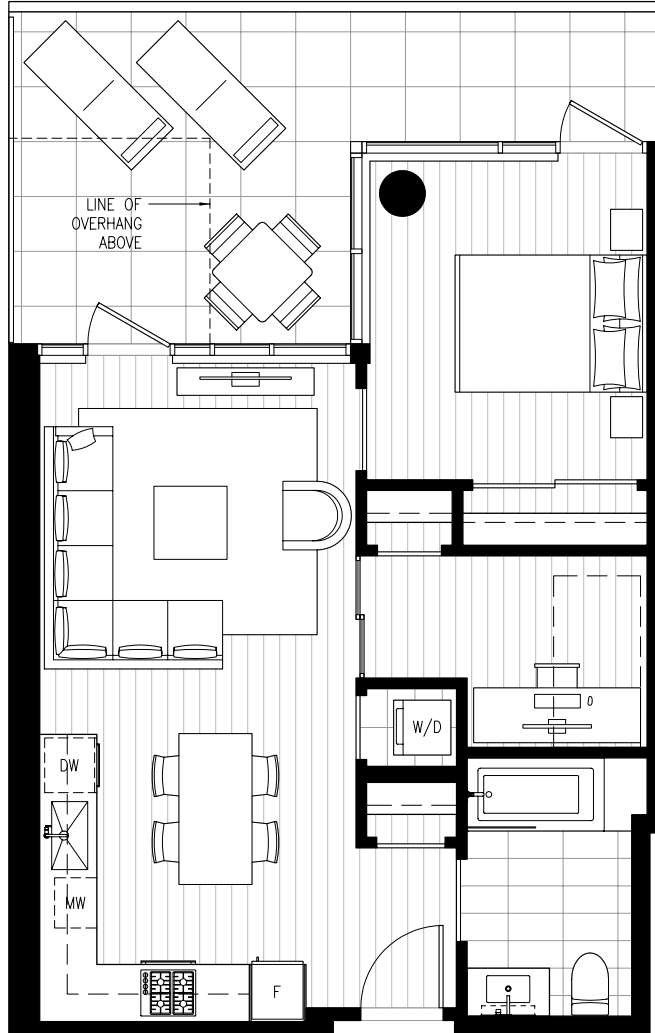

TYPE C2T
Junior 2 Bedroom

Interior: 663 s.f.
Exterior: 204 s.f.
Total: 867 s.f.

LEVEL 4