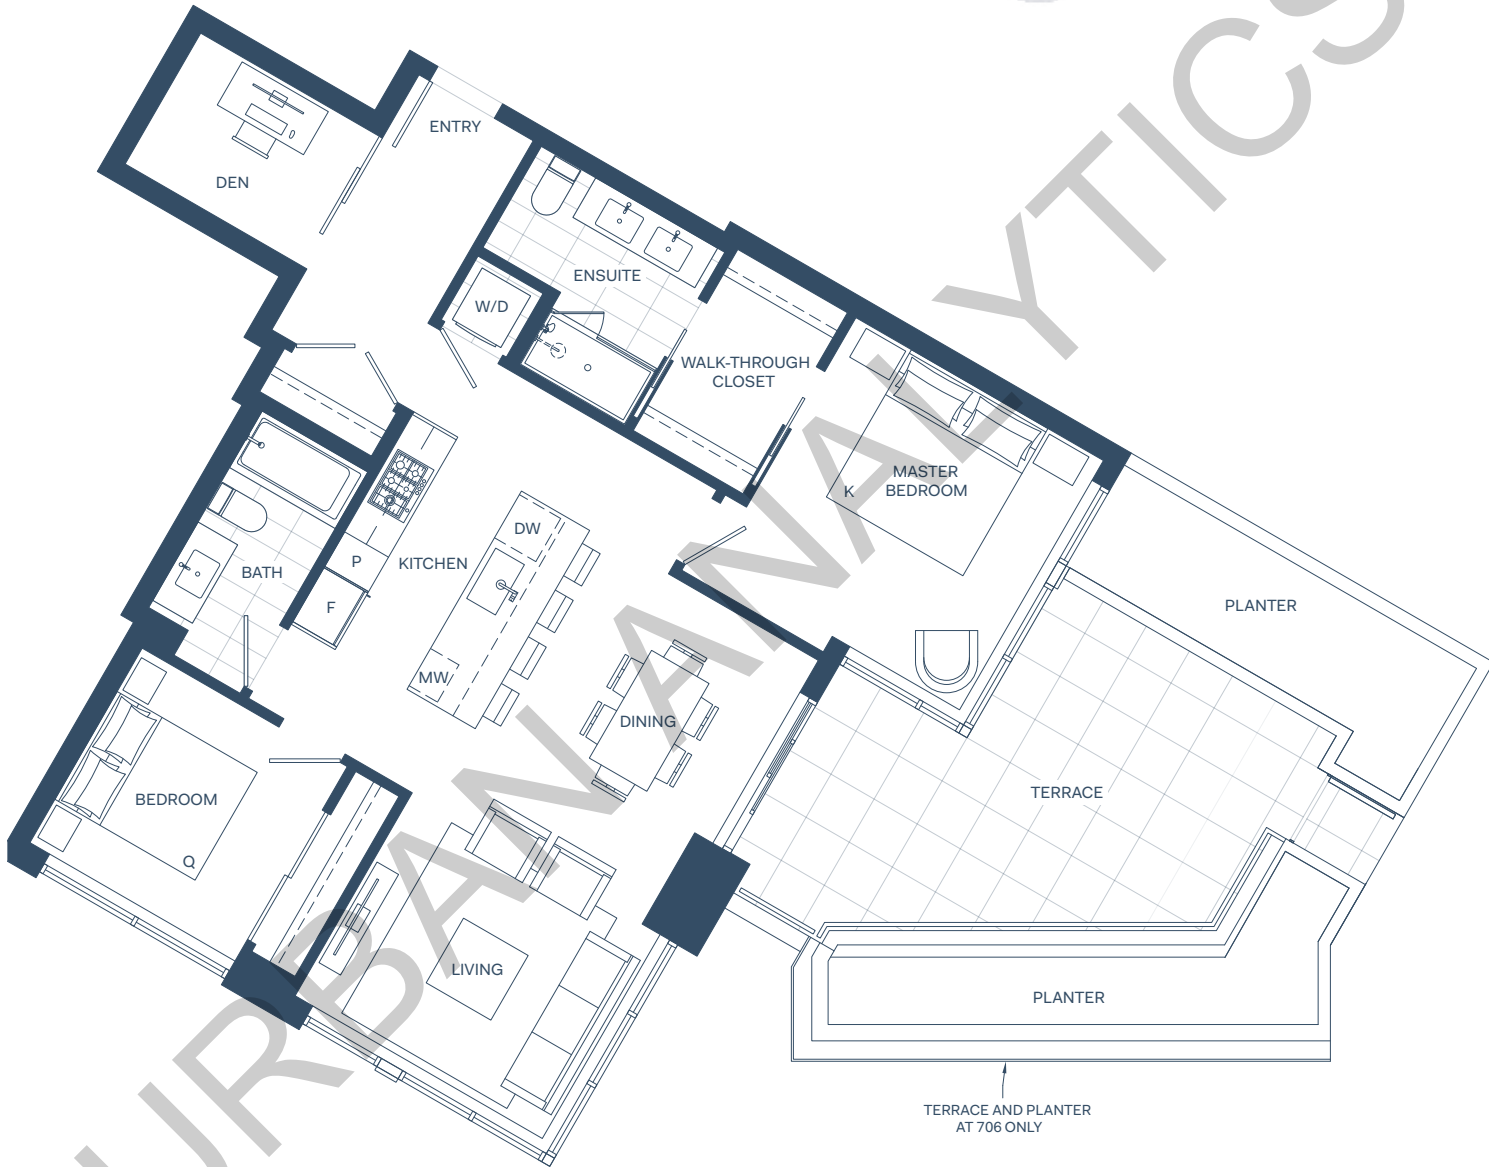

T-FA

2 BED + DEN

Interior: 1,085 Sq Ft

Exterior: 203 Sq Ft

Total: 1,288 Sq Ft

LEVEL 7