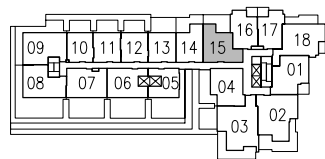

TYPE C3T
Junior 2 Bedroom

Interior: 792 s.f.
Exterior: 201 s.f.
Total: 993 s.f.

LEVEL 4