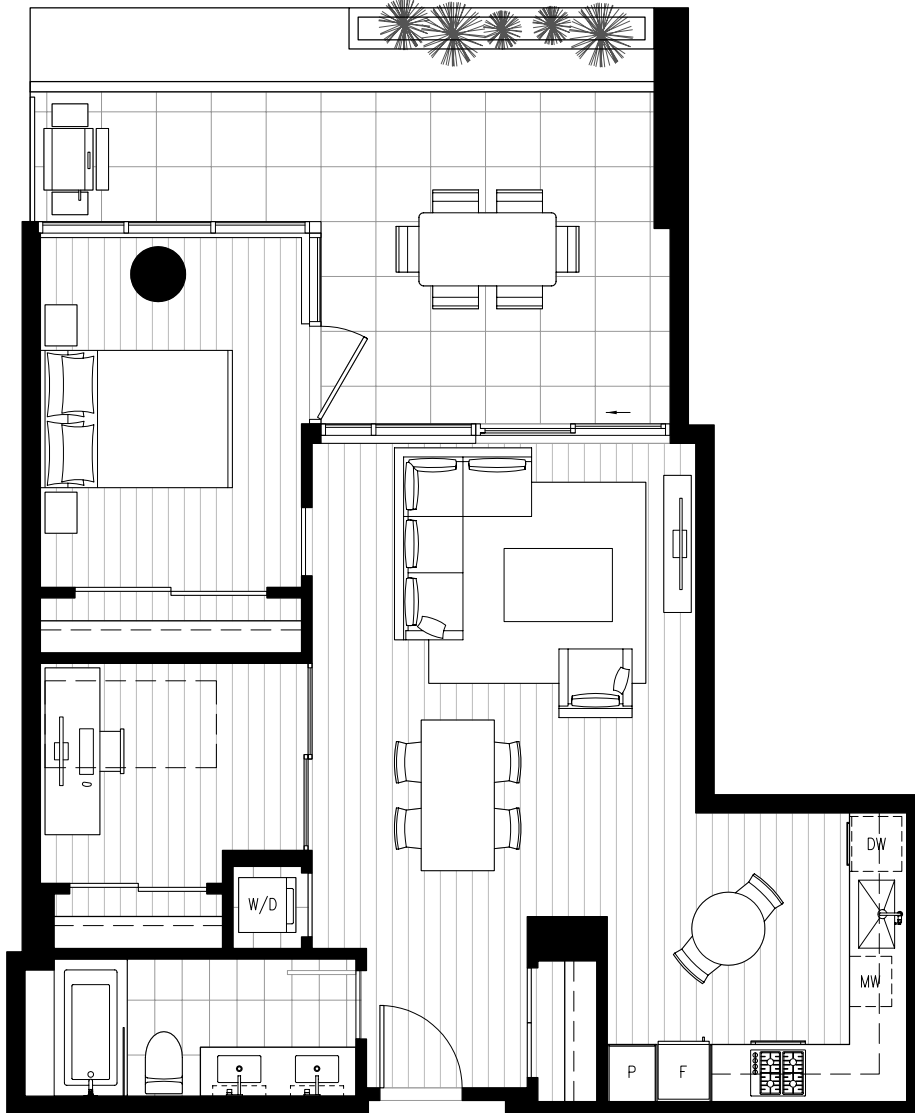

TYPE C3T
Junior 2 Bedroom

Interior: 792 s.f.
Exterior: 201 s.f.
Total: 993 s.f.

LEVEL 4