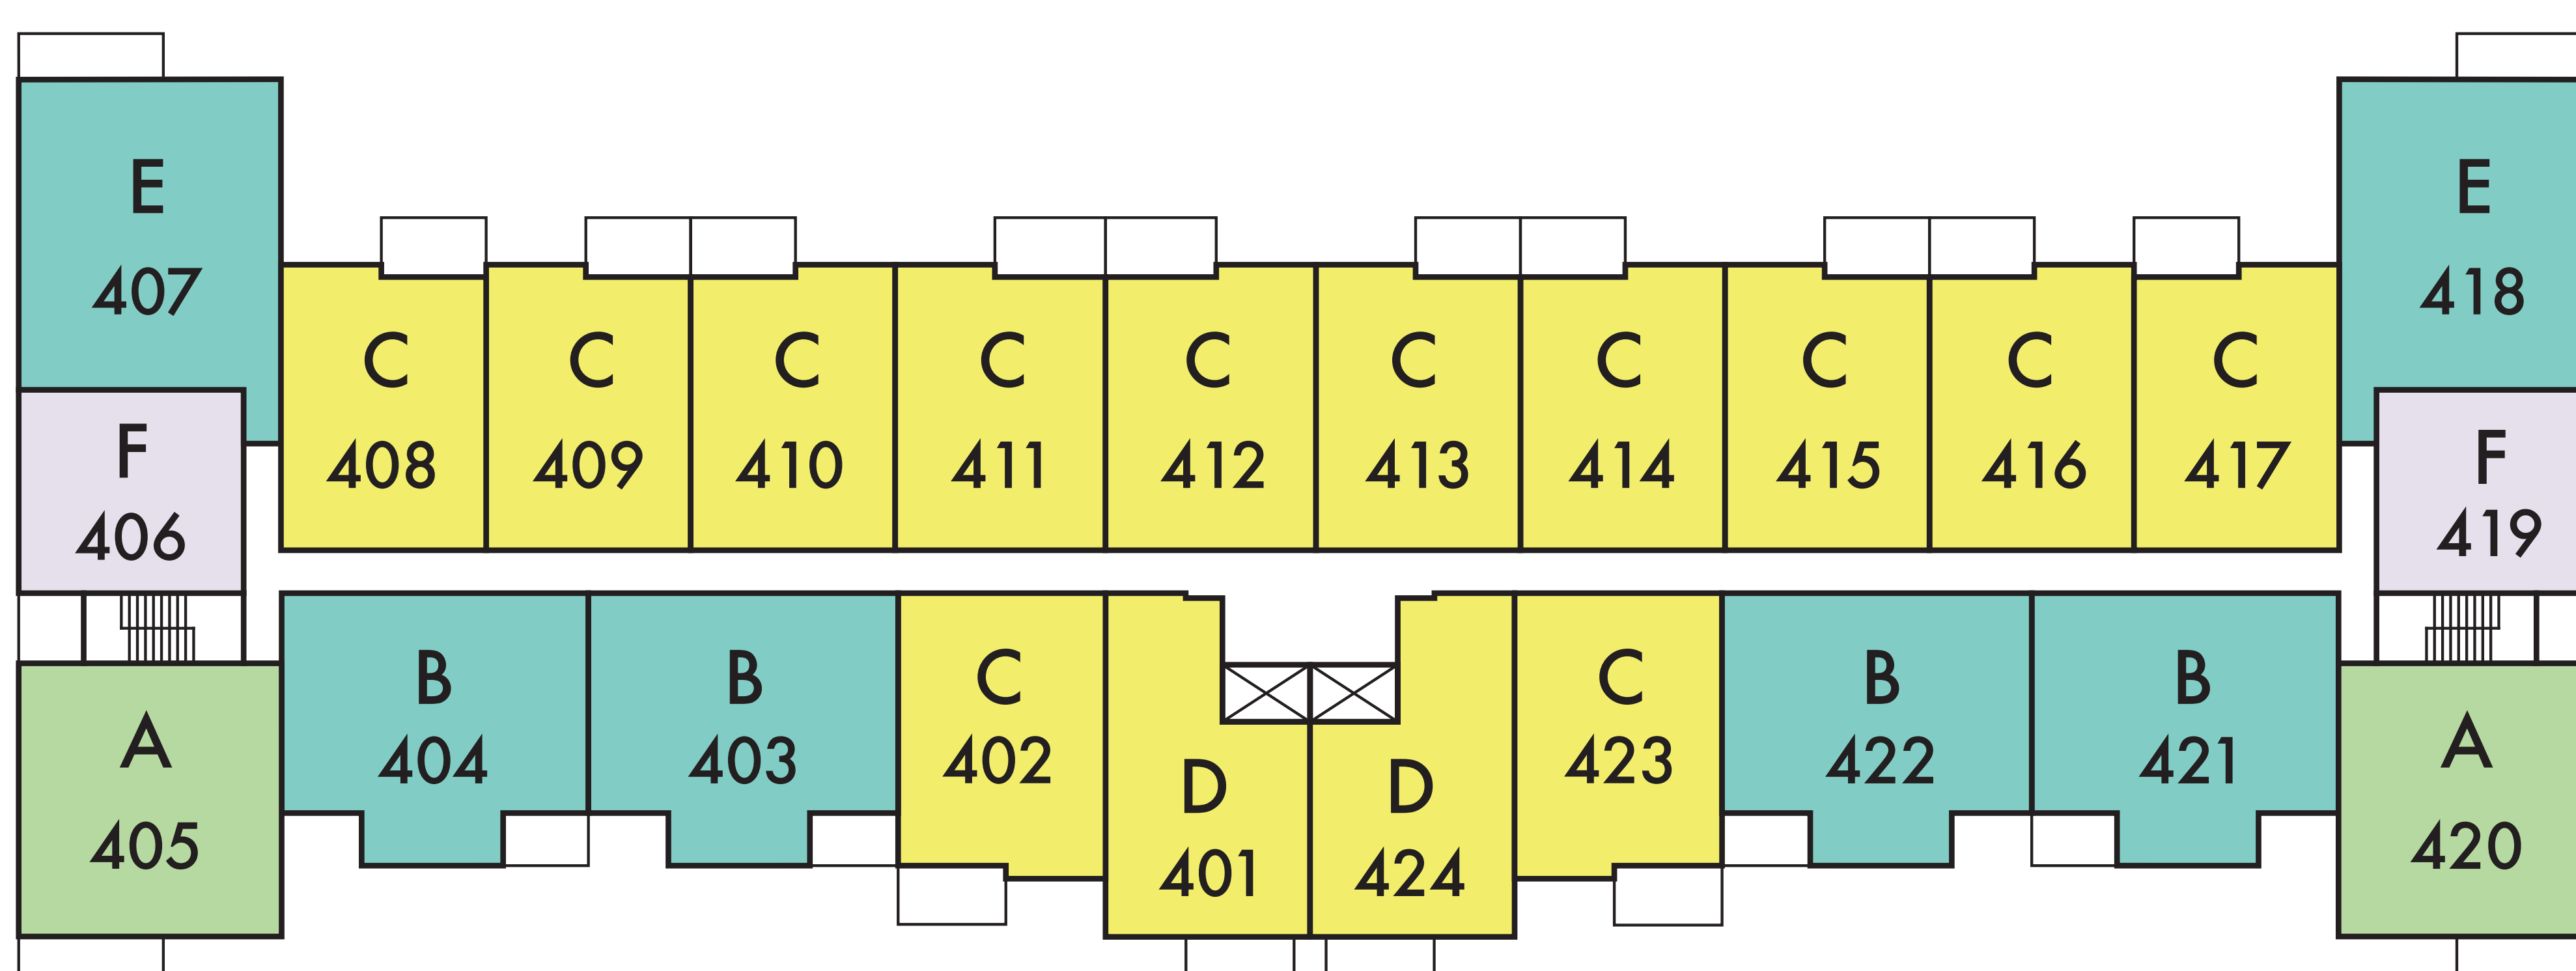

# AVAILABILITY

LEVEL 6

LEVEL 5

LEVEL 4

LEVEL 3

LEVEL 2

CLEVELAND AVE.

MAIN STREET

- 1 bed
- 1 bed & den
- 1 bed & flex
- 1 bed & den & flex
- 2 bed
- 2 bed & den