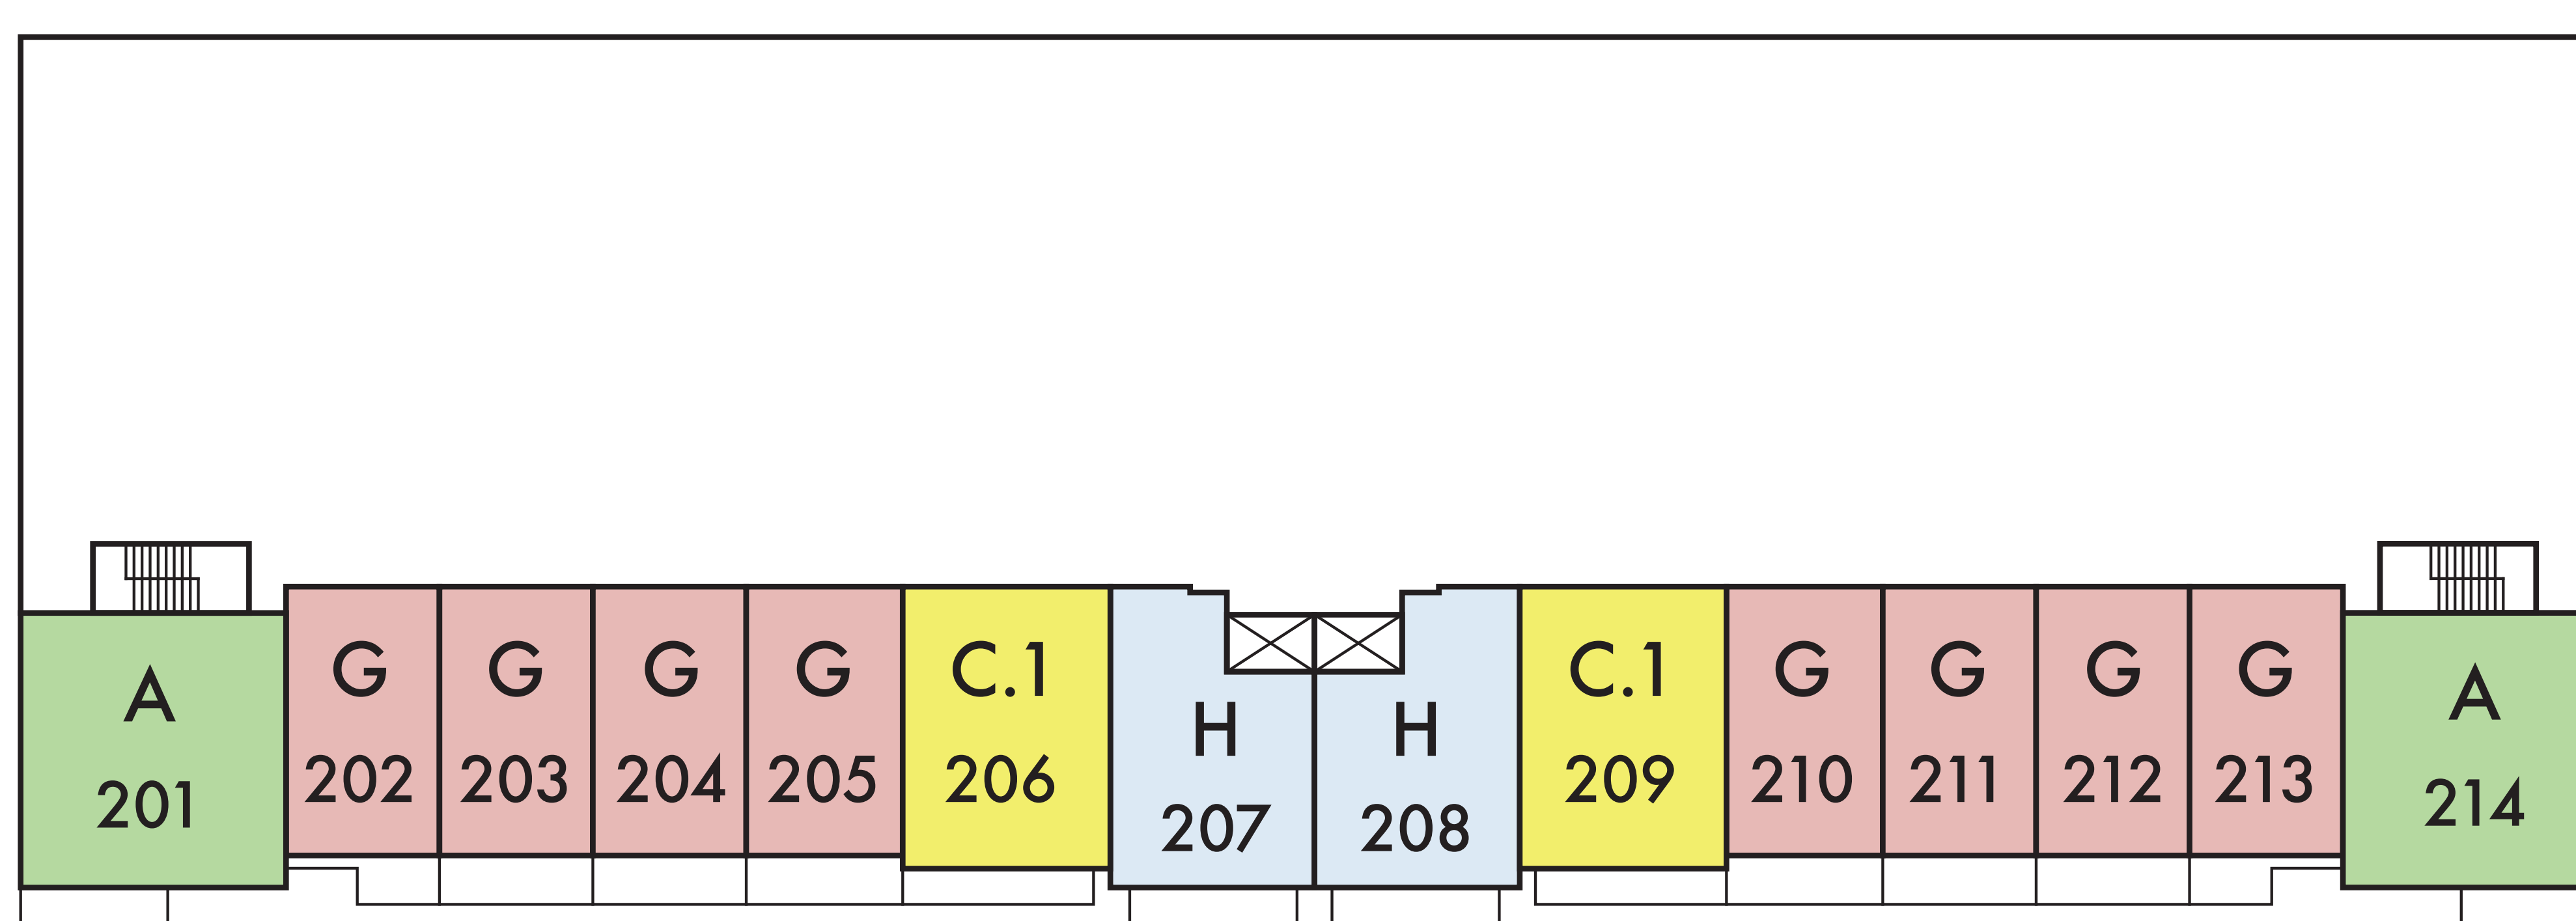

# AVAILABILITY

LEVEL 6

LEVEL 5

LEVEL 4

LEVEL 3

LEVEL 2

CLEVELAND AVE.

MAIN STREET

- 1 bed
- 1 bed & den
- 1 bed & flex
- 1 bed & den & flex
- 2 bed
- 2 bed & den