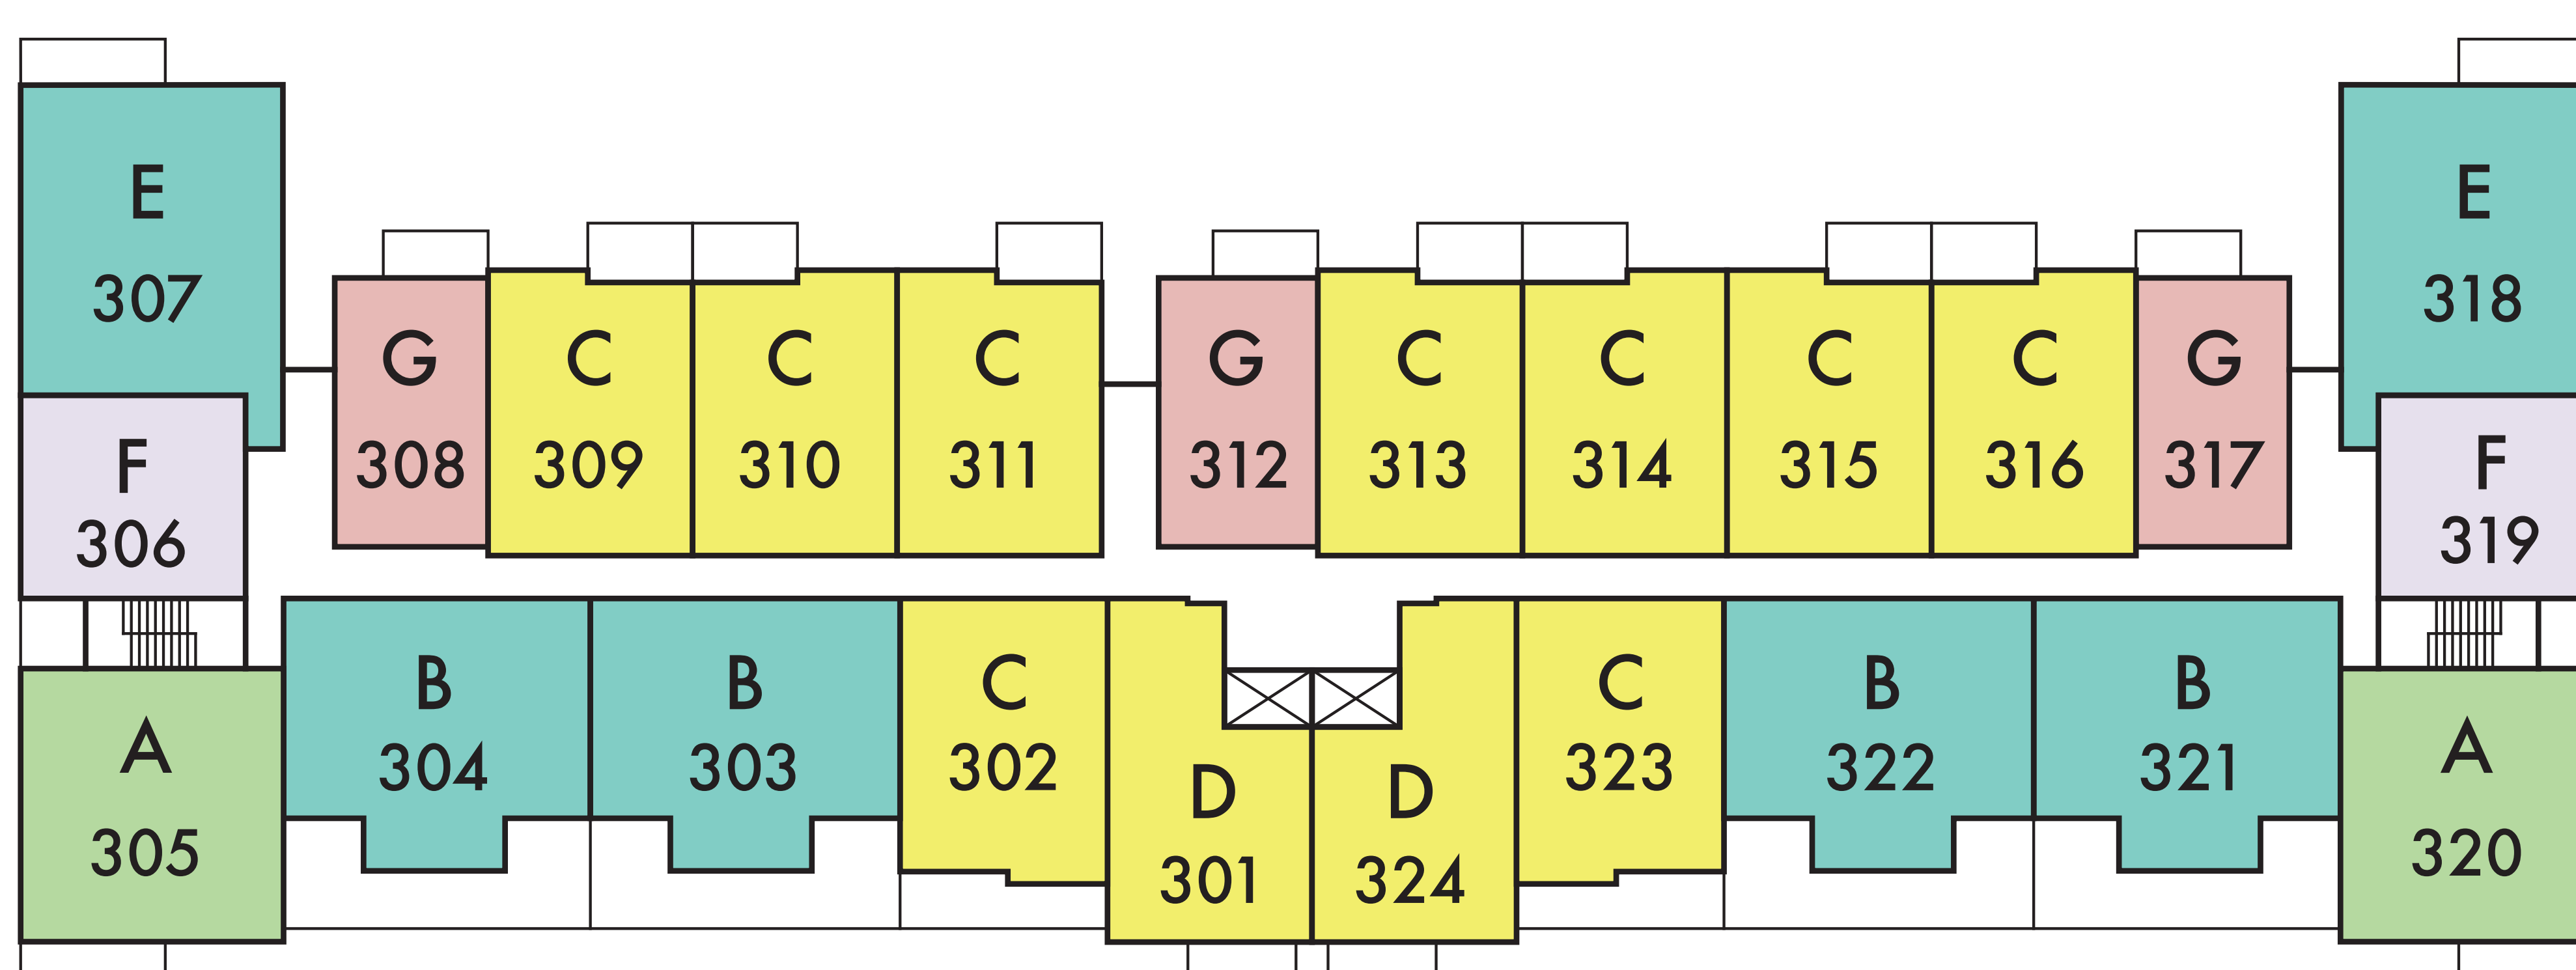

# AVAILABILITY

LEVEL 6

LEVEL 5

LEVEL 4

LEVEL 3

LEVEL 2

CLEVELAND AVE.

MAIN STREET

- 1 bed
- 1 bed & den
- 1 bed & flex
- 1 bed & den & flex
- 2 bed
- 2 bed & den