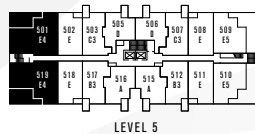

LEVEL 5

Plan E₃ ~ One bedroom

TOTAL AREA 593 sq ft LEVELS 2, 3

LEVEL 2

LEVEL 3

Plan E4 ~ Two bedroom & den

TOTAL AREA 998 sq ft LEVEL 5

Plan E5 ~ One bedroom & den