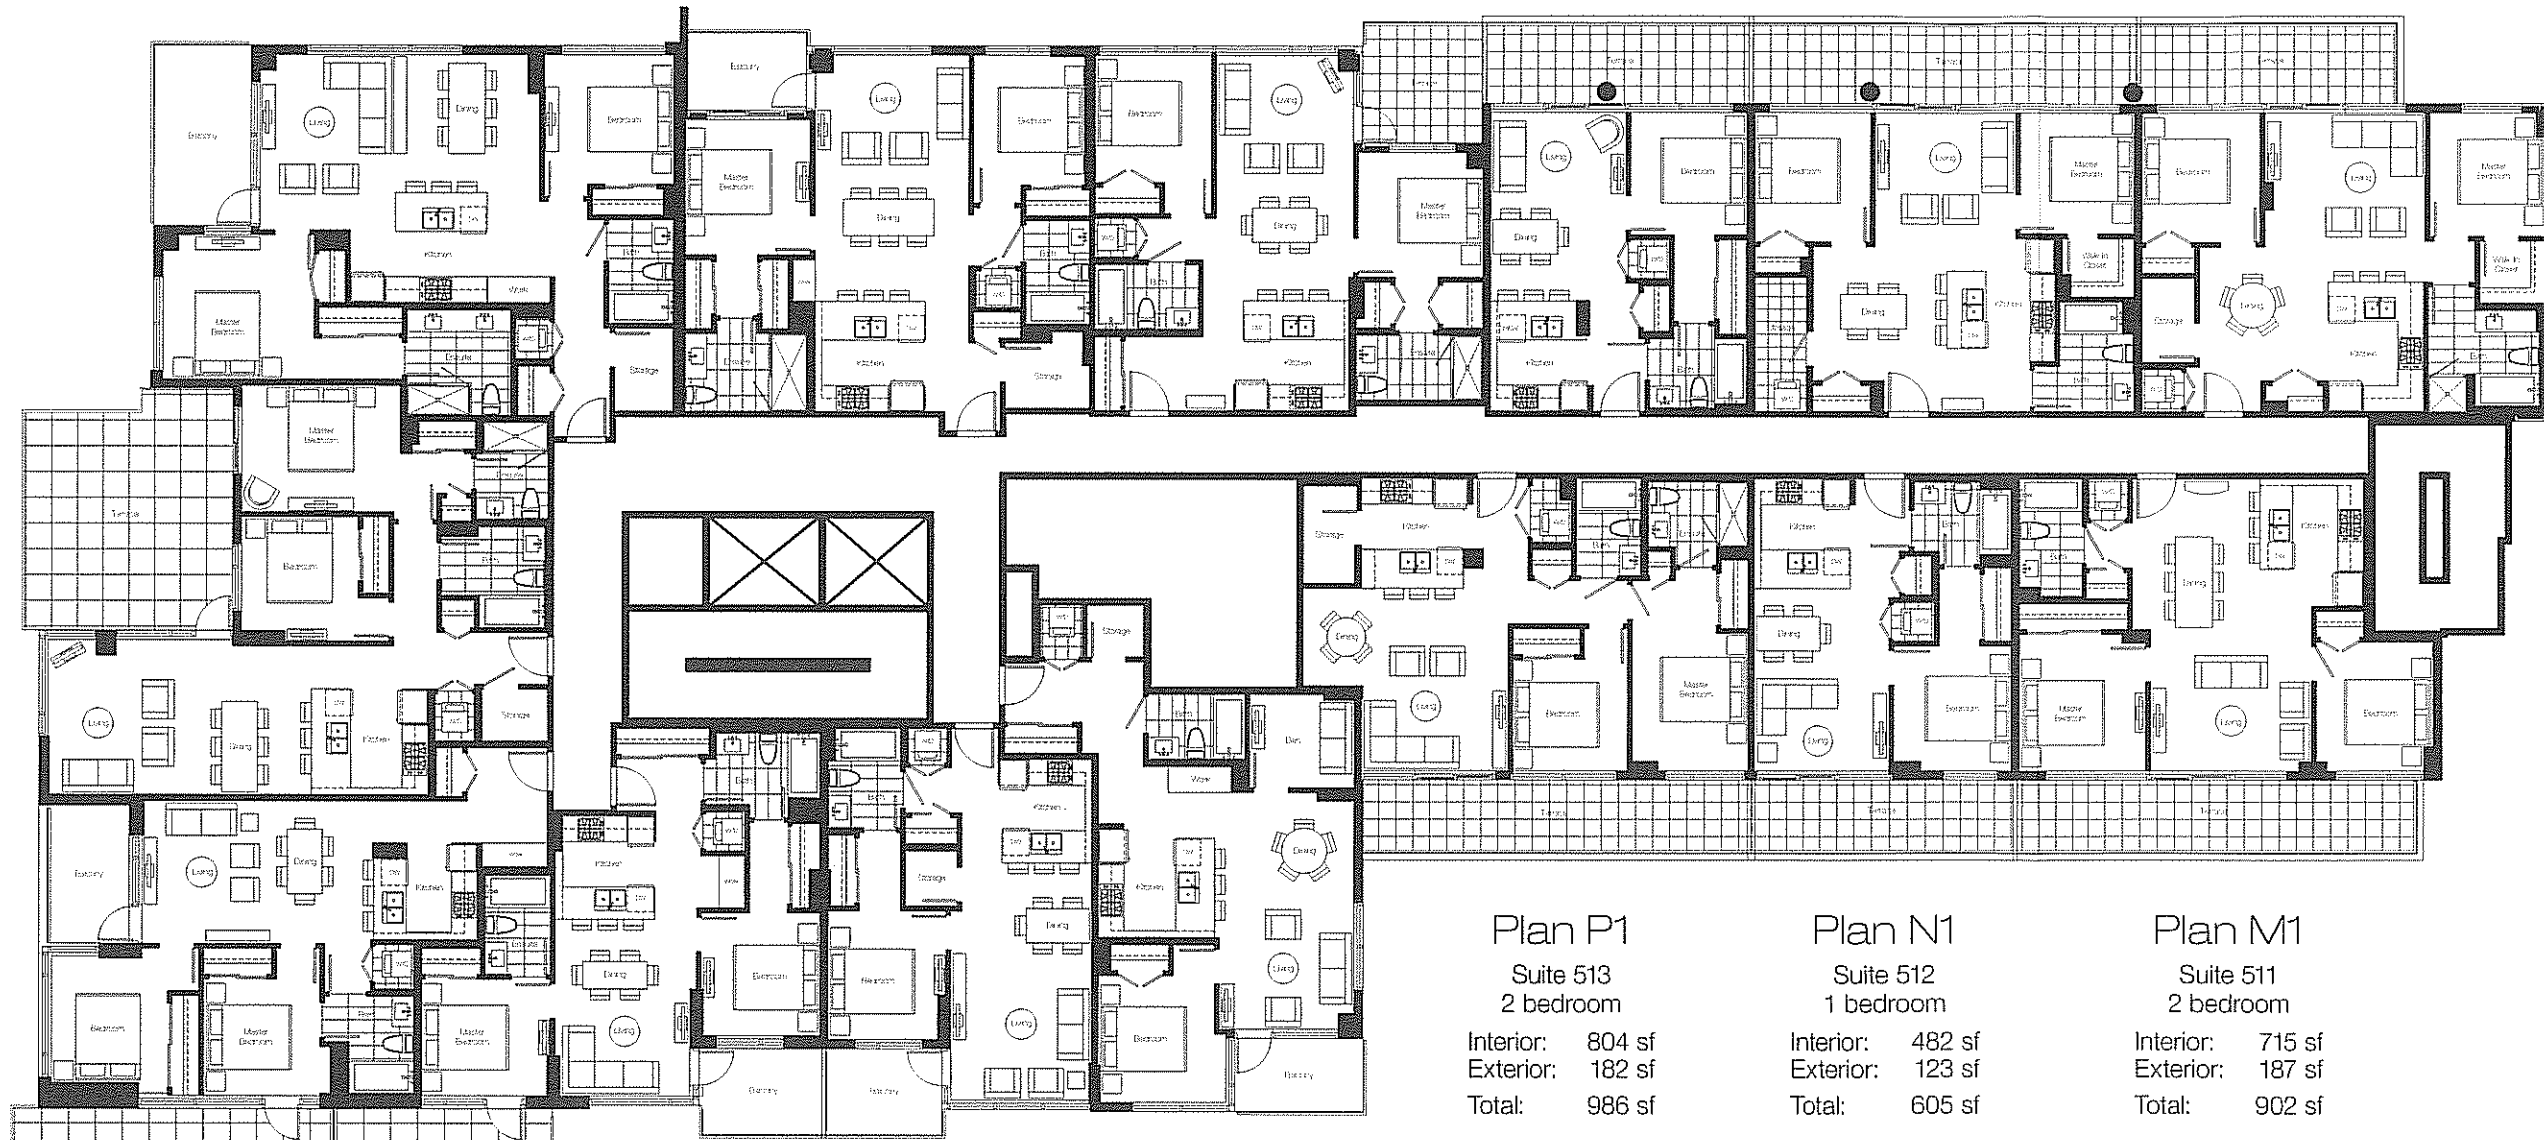

**Plan K**

Suite 505  
2 bedroom + work  
Interior: 1020 sf  
Exterior: 109 sf  
Total: 1129 sf

**Plan F**

Suite 506  
2 bedroom + work  
Interior: 864 sf  
Exterior: 59 sf  
Total: 923 sf

**Plan G2**

Suite 507  
2 bedroom  
Interior: 807 sf  
Exterior: 69 sf  
Total: 876 sf

**Plan A1**

Suite 508  
1 bedroom  
Interior: 494 sf  
Exterior: 85 sf  
Total: 579 sf

**Plan Q**

Suite 509  
2 bedroom  
Interior: 724 sf  
Exterior: 123 sf  
Total: 847 sf

**Plan L1**

Suite 510  
2 bedroom  
Interior: 779 sf  
Exterior: 82 sf  
Total: 861 sf

**Plan H**

Suite 503  
2 bedroom  
Interior: 920 sf  
Exterior: 267 sf  
Total: 1187 sf

**Plan W1**

Suite 502  
2 bedroom + work  
Interior: 747 sf  
Exterior: 757 sf  
Total: 1504 sf

**Plan P1**

Suite 513  
2 bedroom  
Interior: 804 sf  
Exterior: 182 sf  
Total: 986 sf

**Plan N1**

Suite 512  
1 bedroom  
Interior: 482 sf  
Exterior: 123 sf  
Total: 605 sf

**Plan M1**

Suite 511  
2 bedroom  
Interior: 715 sf  
Exterior: 187 sf  
Total: 902 sf

**Plan V1**

Suite 501  
2 bedroom + work  
Interior: 711 sf  
Exterior: 575 sf  
Total: 1286 sf