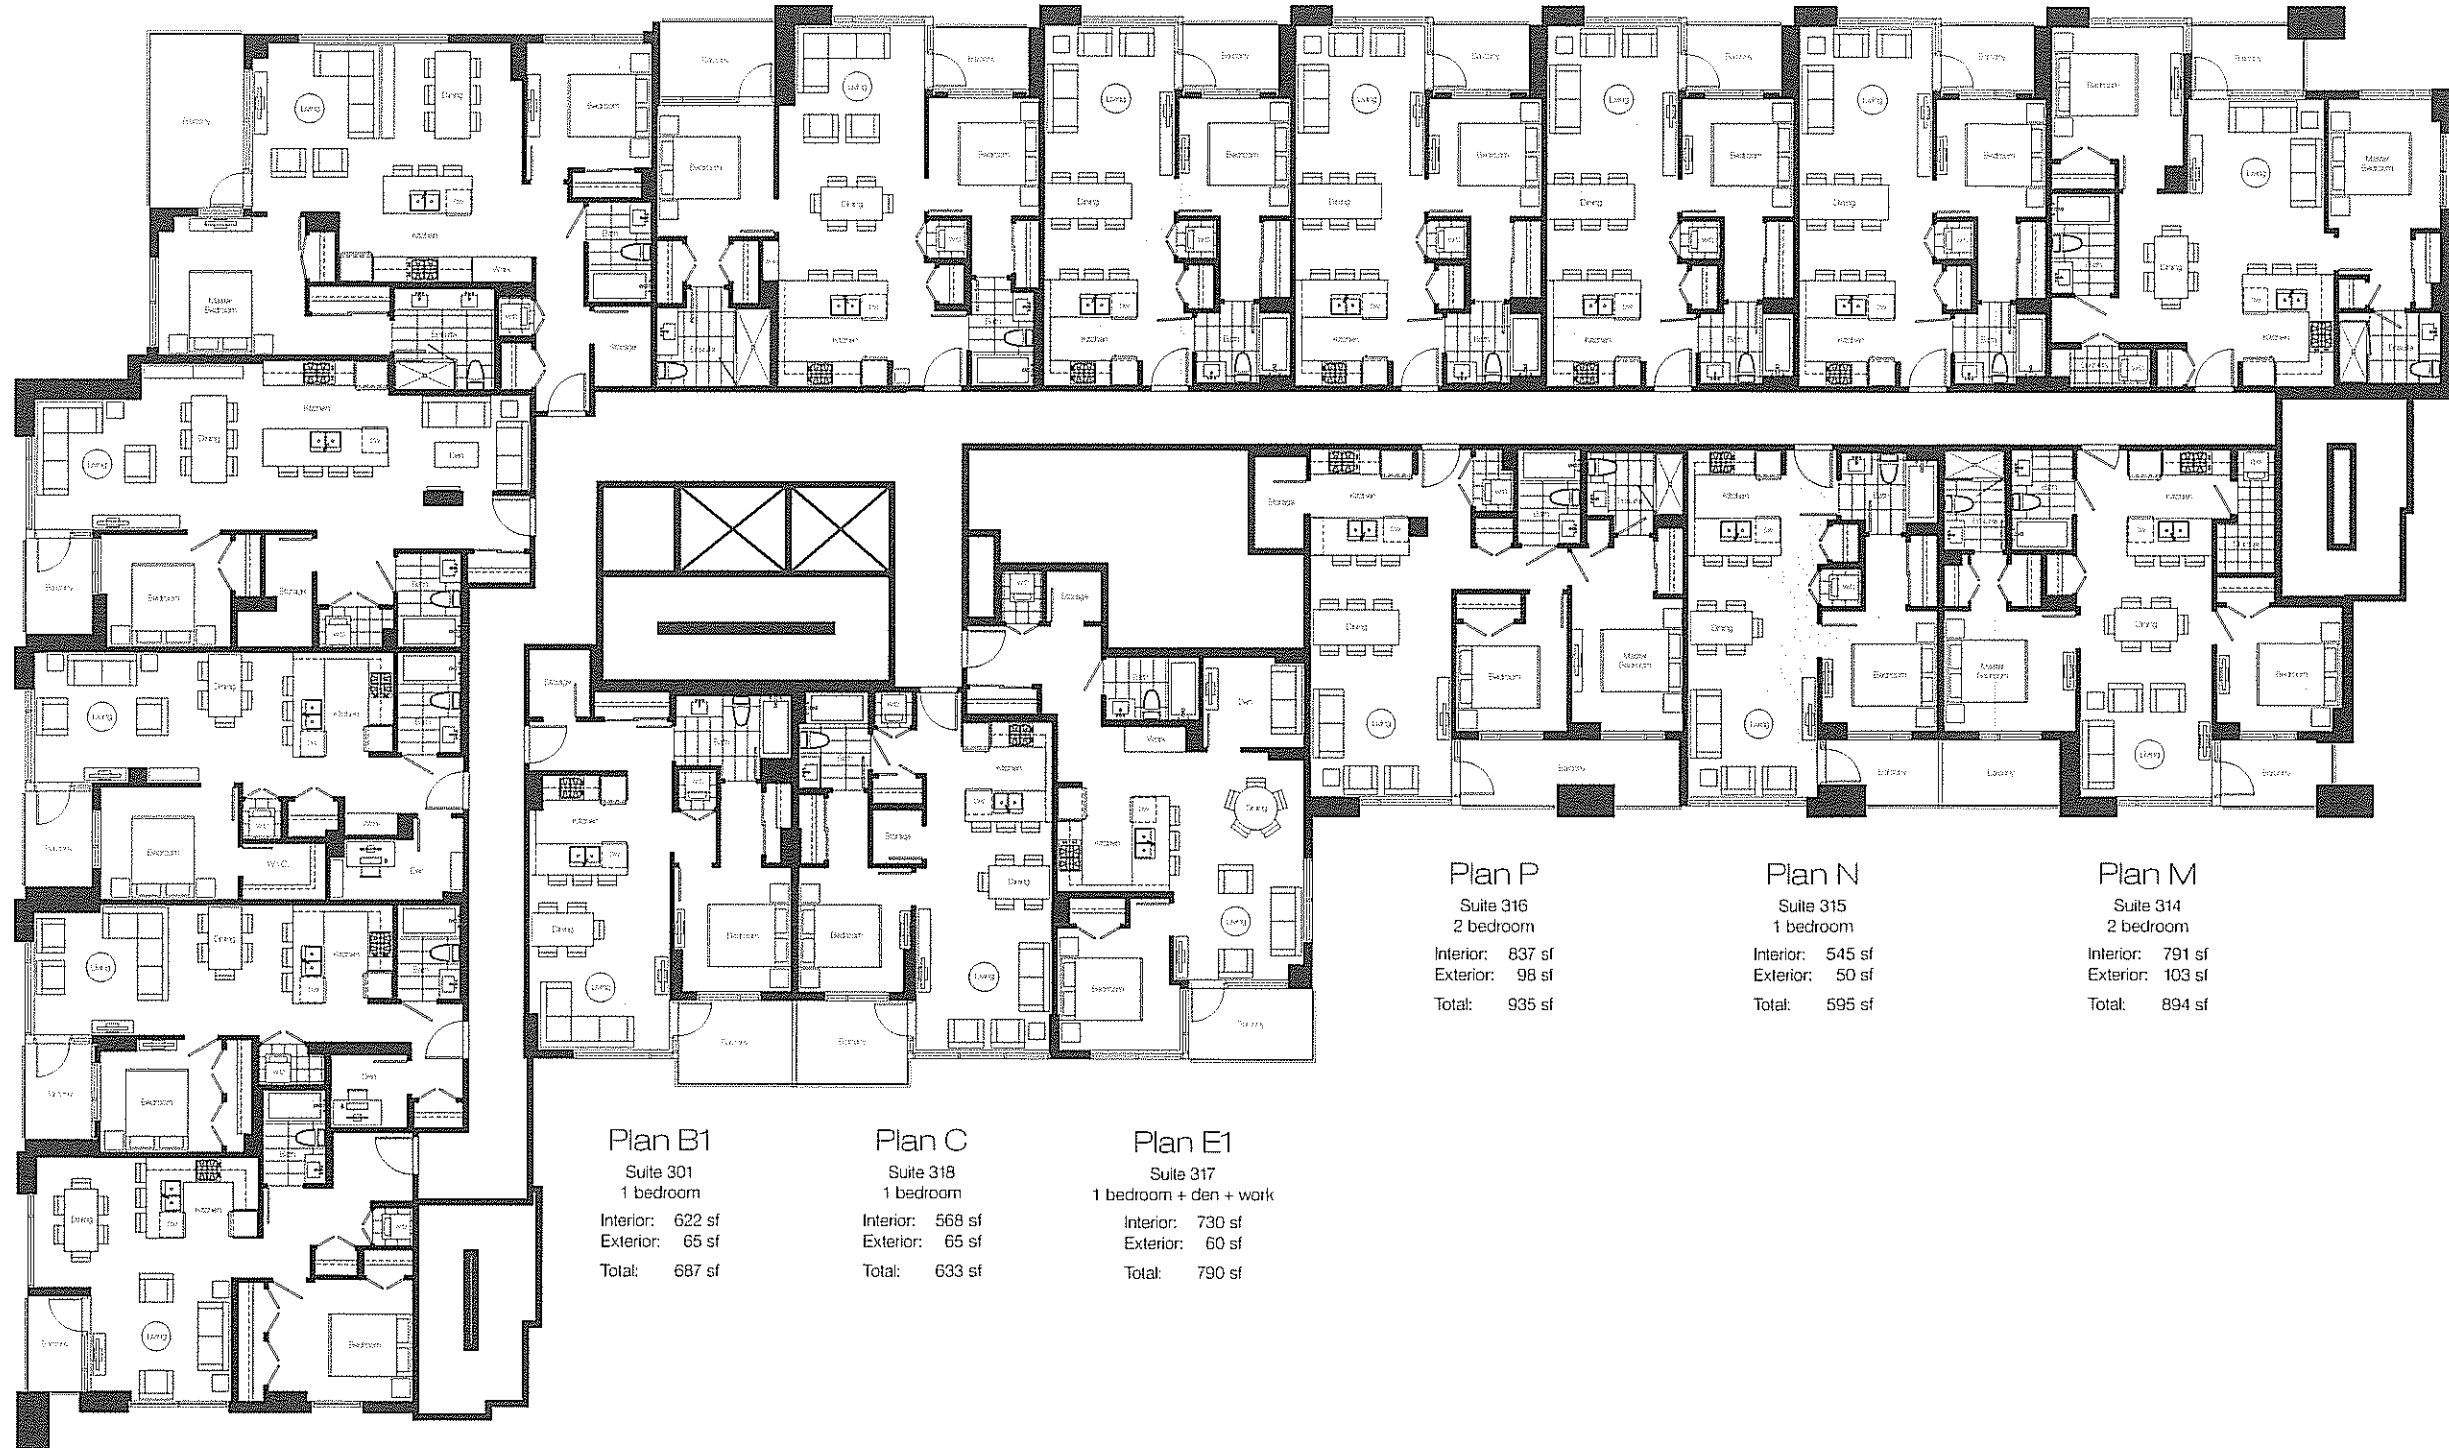

Plan A
Suite 206
1 bedroom
Interior: 594 sf
Exterior: 39 sf
Total: 633 sf

Plan A
Suite 207
1 bedroom
Interior: 572 sf
Exterior: 39 sf
Total: 611 sf

Plan A
Suite 208
1 bedroom
Interior: 569 sf
Exterior: 39 sf
Total: 608 sf

Plan A
Suite 209
1 bedroom
Interior: 570 sf
Exterior: 39 sf
Total: 609 sf

Plan A
Suite 210
1 bedroom
Interior: 569 sf
Exterior: 39 sf
Total: 608 sf

Plan L
Suite 211
2 bedroom
Interior: 859 sf
Exterior: 46 sf
Total: 905 sf

Plan K

Suite 307
2 bedroom + work
Interior: 1018 sf
Exterior: 109 sf
Total: 1127 sf

Plan F1

Suite 308
2 bedroom + work
Interior: 840 sf
Exterior: 99 sf
Total: 938 sf

Plan A

Suite 309
1 bedroom
Interior: 572 sf
Exterior: 39 sf
Total: 611 sf

Plan A

Suite 310
1 bedroom
Interior: 569 sf
Exterior: 39 sf
Total: 608 sf

Plan A

Suite 311
1 bedroom
Interior: 570 sf
Exterior: 39 sf
Total: 609 sf

Plan A

Suite 312
1 bedroom
Interior: 569 sf
Exterior: 39 sf
Total: 608 sf

Plan L

Suite 313
2 bedroom
Interior: 859 sf
Exterior: 46 sf
Total: 905 sf

Plan U2

Suite 306
1 bedroom + den
Interior: 843 sf
Exterior: 43 sf
Total: 886 sf

Plan T

Suite 305
1 bedroom + den + work
Interior: 684 sf
Exterior: 43 sf
Total: 727 sf

Plan S

Suite 303
1 bedroom + den
Interior: 632 sf
Exterior: 43 sf
Total: 675 sf

Plan R

Suite 302
1 bedroom
Interior: 661 sf
Exterior: 36 sf
Total: 697 sf

Plan B1

Suite 301
1 bedroom
Interior: 622 sf
Exterior: 65 sf
Total: 687 sf

Plan C

Suite 318
1 bedroom
Interior: 568 sf
Exterior: 65 sf
Total: 633 sf

Plan E1

Suite 317
1 bedroom + den + work
Interior: 730 sf
Exterior: 60 sf
Total: 790 sf

Plan P

Suite 316
2 bedroom
Interior: 837 sf
Exterior: 98 sf
Total: 935 sf

Plan N

Suite 315
1 bedroom
Interior: 545 sf
Exterior: 50 sf
Total: 595 sf

Plan M

Suite 314
2 bedroom
Interior: 791 sf
Exterior: 103 sf
Total: 894 sf