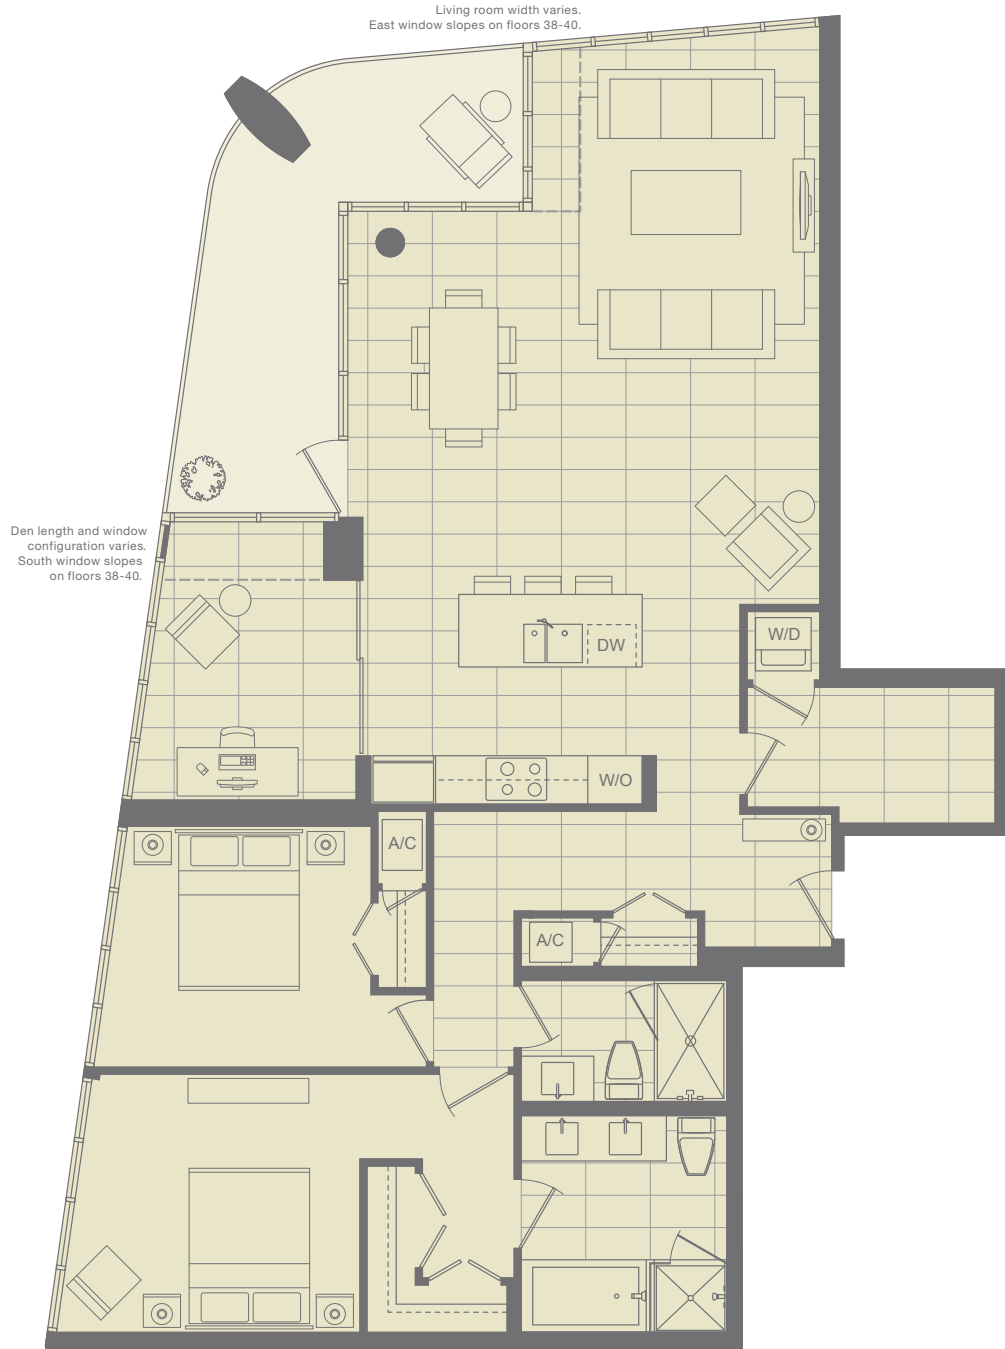

08 Style E1

2 Bedroom + Den
1,113 sq ft

City Collection

Floors 9 – 14

06
Style E2
2 Bedroom + Den
1,144 sq ft

Sky Collection
Floors 15 – 25

05
Style E4

2 Bedroom + Den
1,268 sq ft

Infinity Collection

Floors 37 – 40

Plan shown specifically represents floor 38

01 Style E7

2 Bedroom + Den
1,349 - 1,383 sq ft

Infinity Collection

Floors 37 - 40

02
Style E9

2 Bedroom + Den
1,819 sq ft

Infinity Collection

Floors 37 – 40