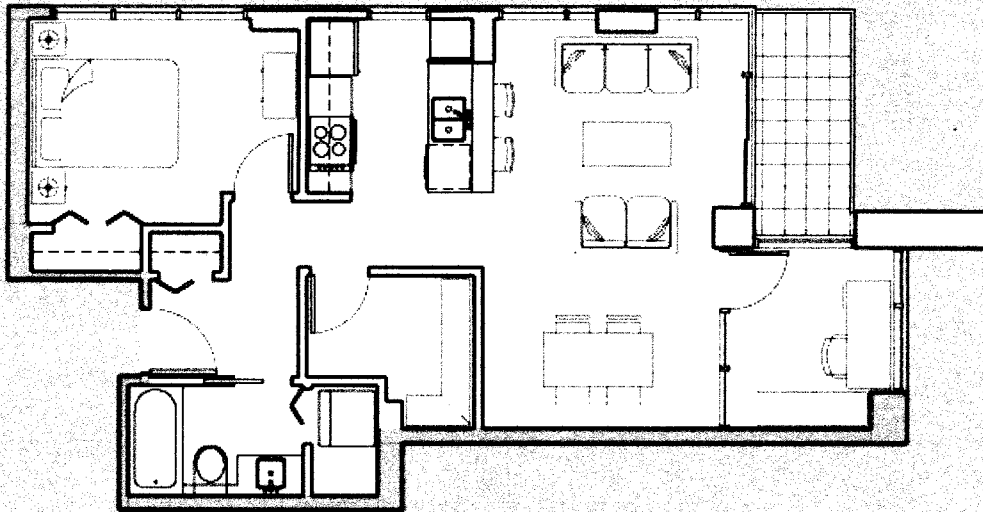

Suite 01 - 2 bed + Den - 1150 SF

Suite 02 - 2 Bedroom + Den - 1138.57

CLOSE WINDOW

Suite 03_ 1 Bed + Den - 732 SF

Suite 05 - 1 bed + Den - 720 SF

CLOSE WINDOW

Suite 06 - 2bed + Den - 1193 SF

CLOSE WINDOW

07 Suite - 2bed + Den - 1088 SF