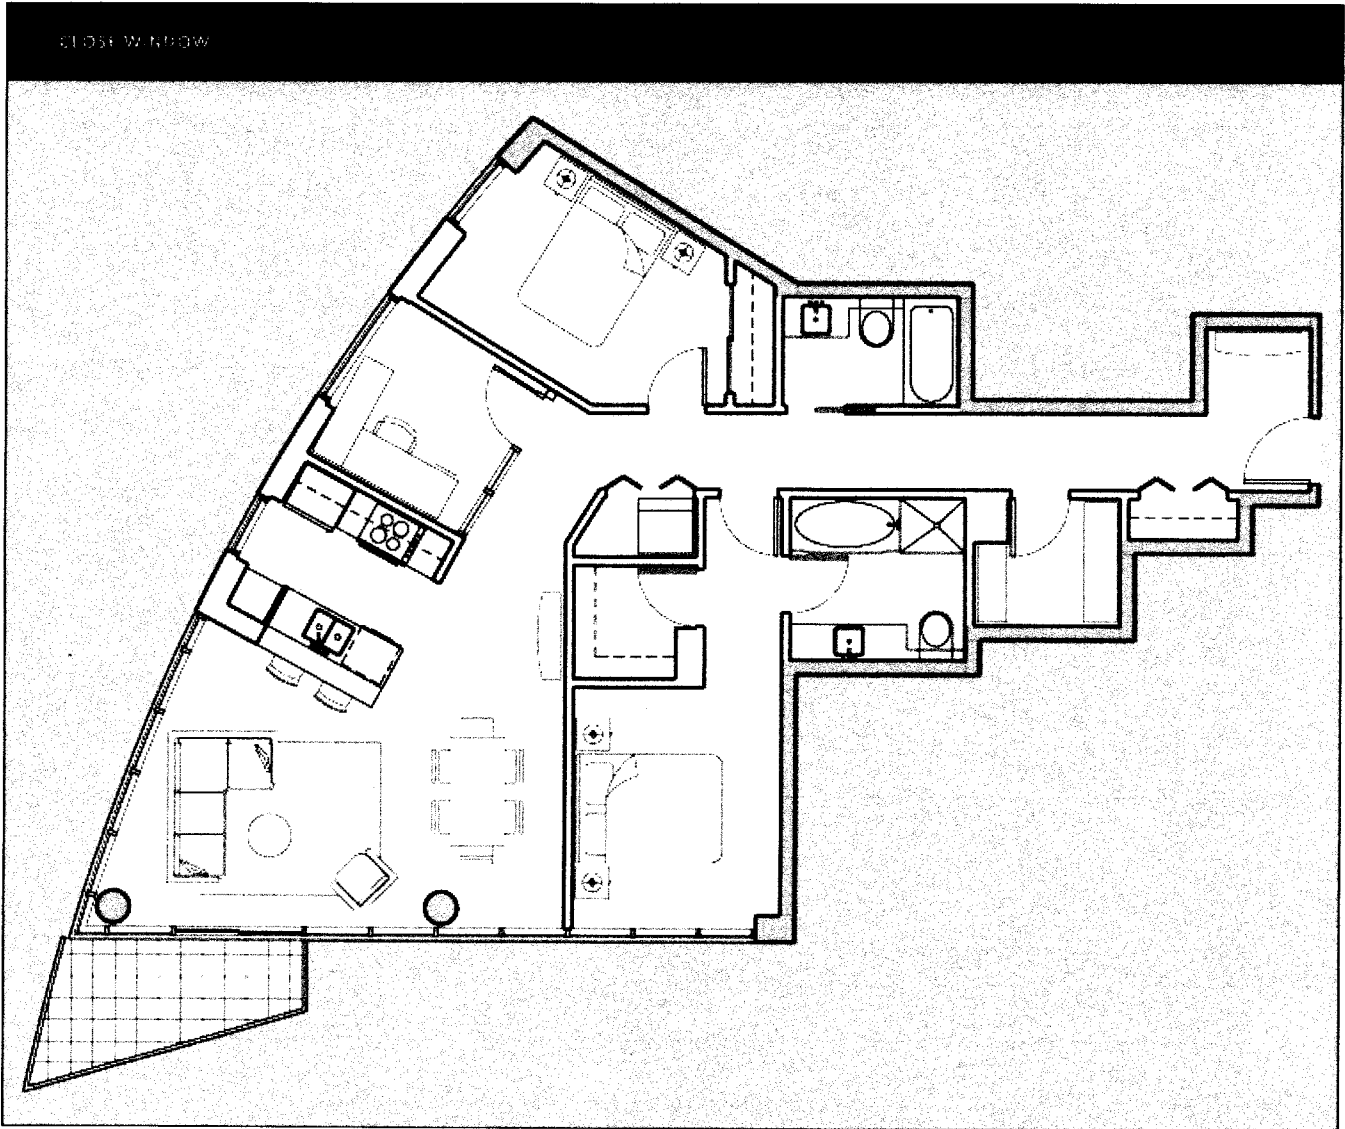

Suite 01 - 2 bed + Den - 1150 SF

Suite 02 - 2 Bedroom + Den - 1138.57

CLOSE WINDOW

Suite 03_ 1 Bed + Den - 732 SF

Suite 05 - 1 bed + Den - 720 SF

CLOSE WINDOW

Suite 06 - 2bed + Den - 1193 SF

CLOSE WINDOW

07 Suite - 2bed + Den - 1088 SF