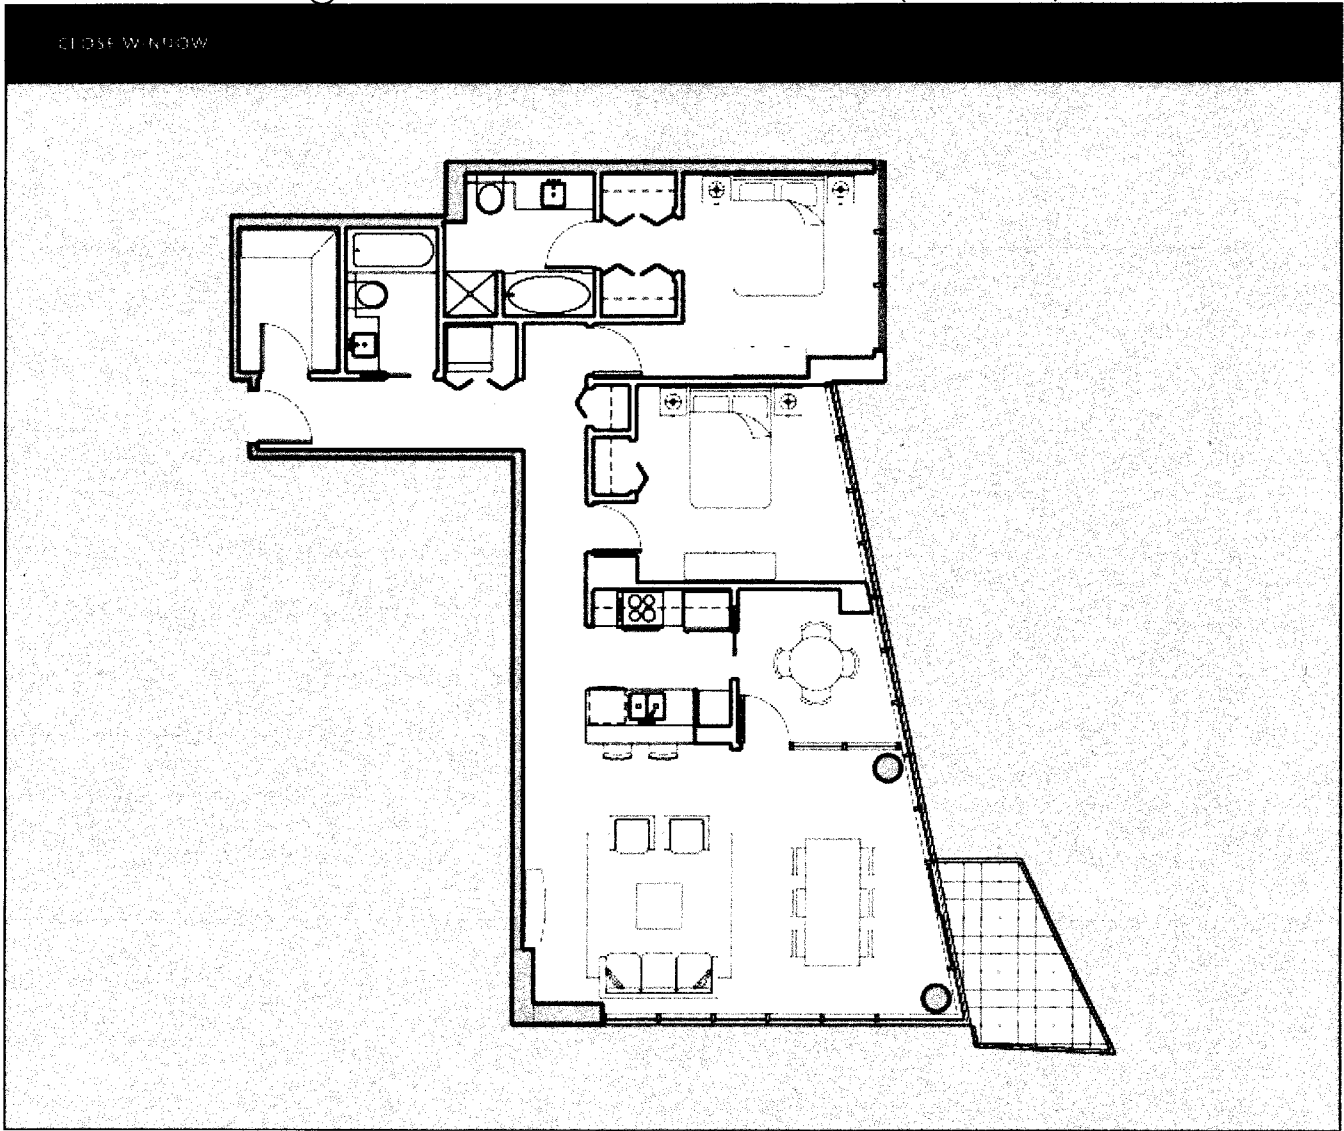

Suite 01 - 2 bed + Den - 1150 SF

Suite 02 - 2 Bedroom + Den - 1138.57

CLOSE WINDOW

Suite 03_ 1 Bed + Den - 732 SF

Suite 05 - 1 bed + Den - 720 SF

CLOSE WINDOW

Suite 06 - 2bed + Den - 1193 SF

CLOSE WINDOW

07 Suite - 2bed + Den - 1088 SF