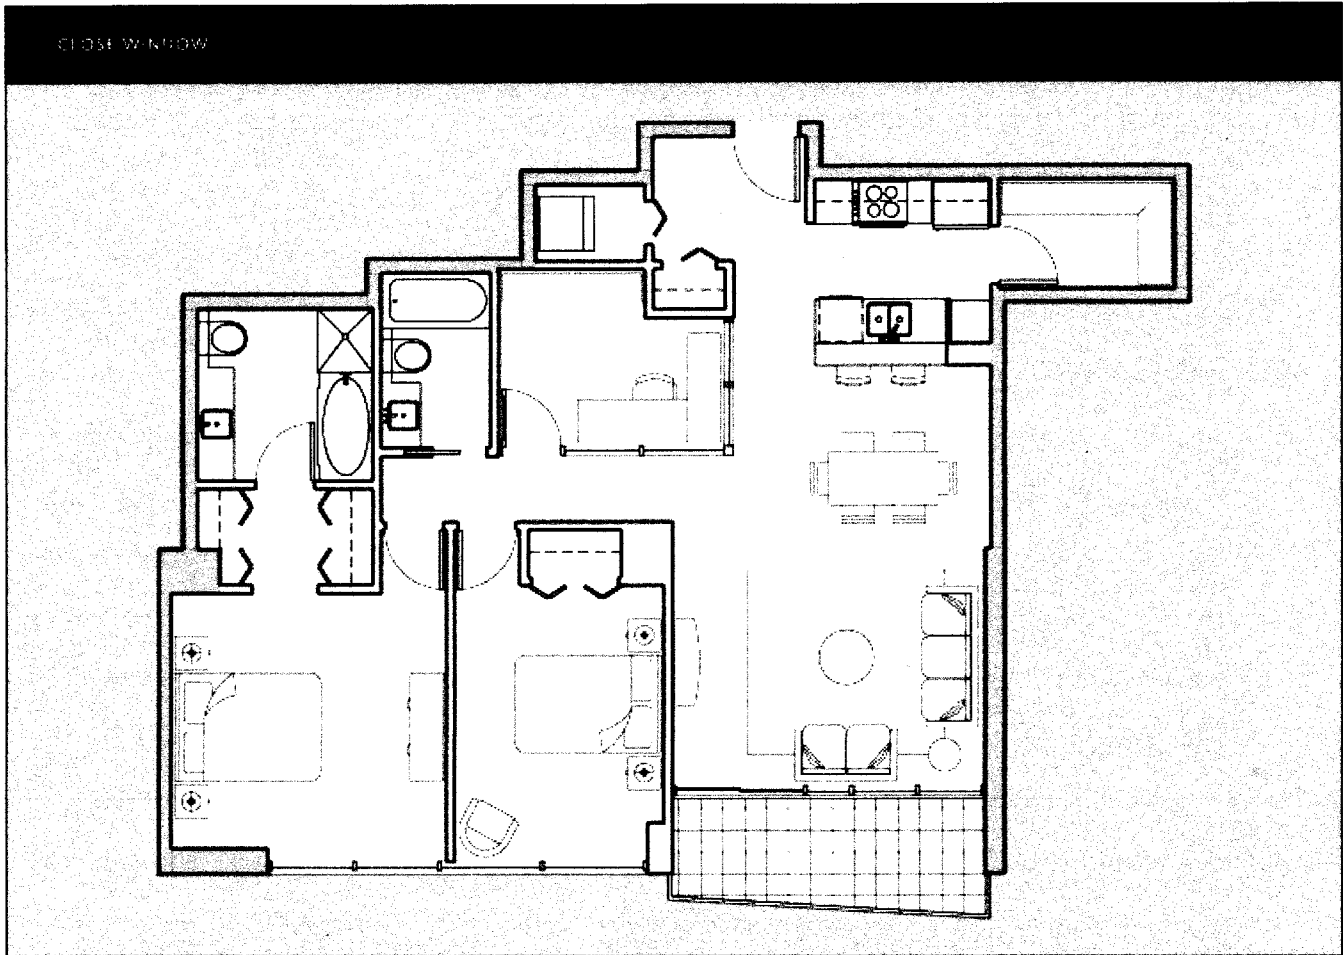

Suite 01 - 2 bed + Den - 1150 SF

Suite 02 - 2 Bedroom + Den - 1138.57

CLOSE WINDOW

Suite 03_ 1 Bed + Den - 732 SF

Suite 05 - 1 bed + Den - 720 SF

CLOSE WINDOW

Suite 06 - 2bed + Den - 1193 SF

CLOSE WINDOW

07 Suite - 2bed + Den - 1088 SF