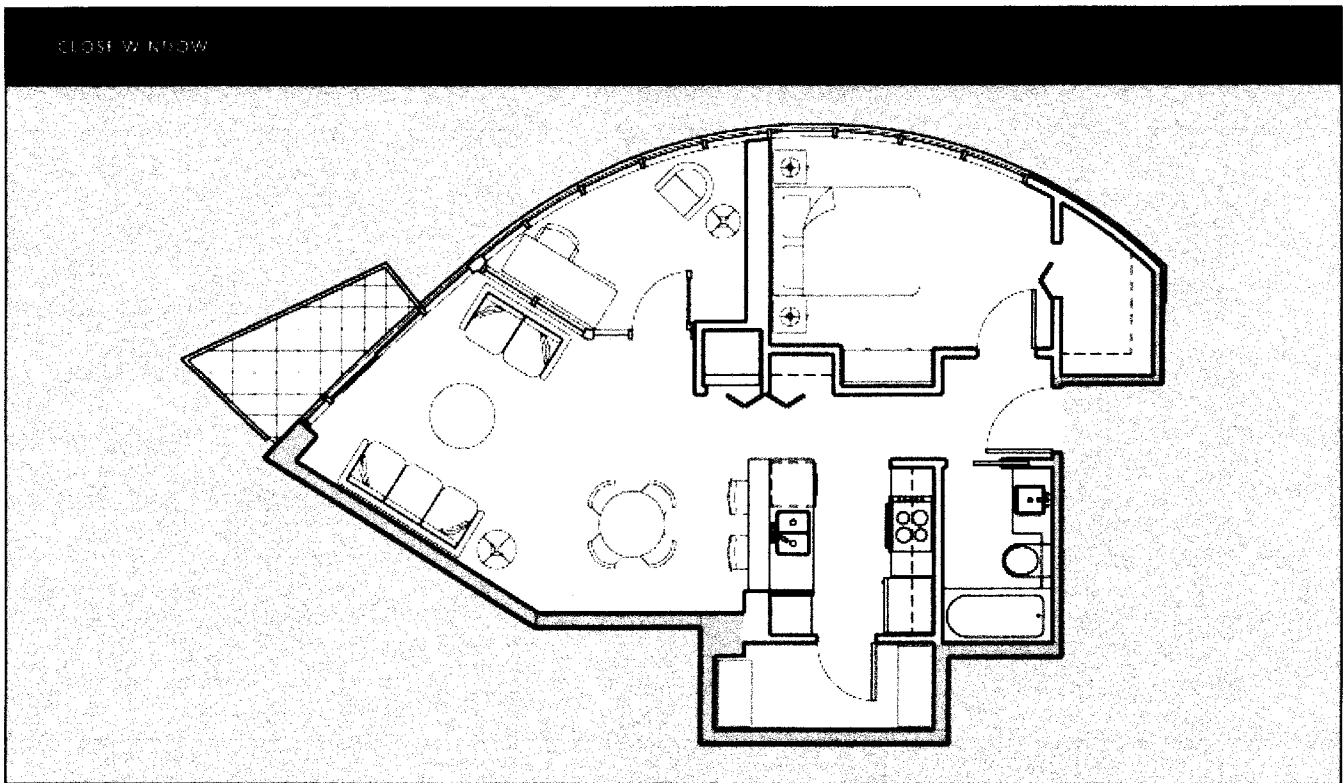

Suite 01 - 2 bed + Den - 1150 SF

Suite 02 - 2 Bedroom + Den - 1138.57

CLOSE WINDOW

Suite 03_ 1 Bed + Den - 732 SF

Suite 05 - 1 bed + Den - 720 SF

CLOSE WINDOW

Suite 06 - 2bed + Den - 1193 SF

CLOSE WINDOW

07 Suite - 2bed + Den - 1088 SF