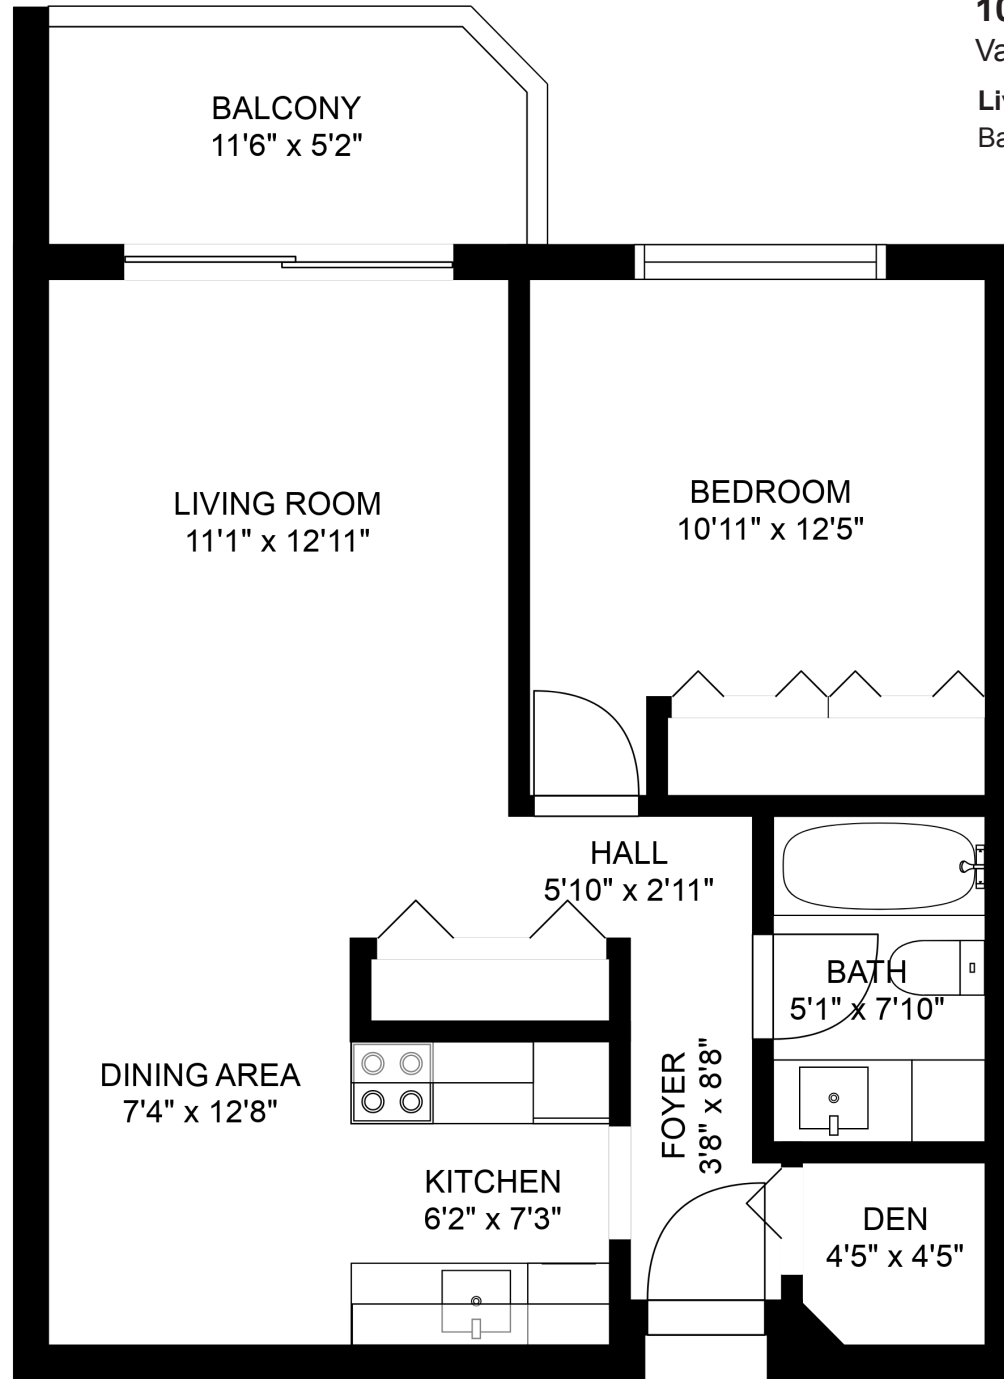

Rick Stonehouse PREC\*  
Dwayne Launt PREC\*  
Shaun Gregory PREC\*  
Krystian Thomas

**103 - 2150 Brunswick Street**

Vancouver, BC

**Living Area**      **656 sqft**  
**Balcony**            **59 sqft**

Main Floor: 656 sq. ft.  
Ceiling Height: 8'0"