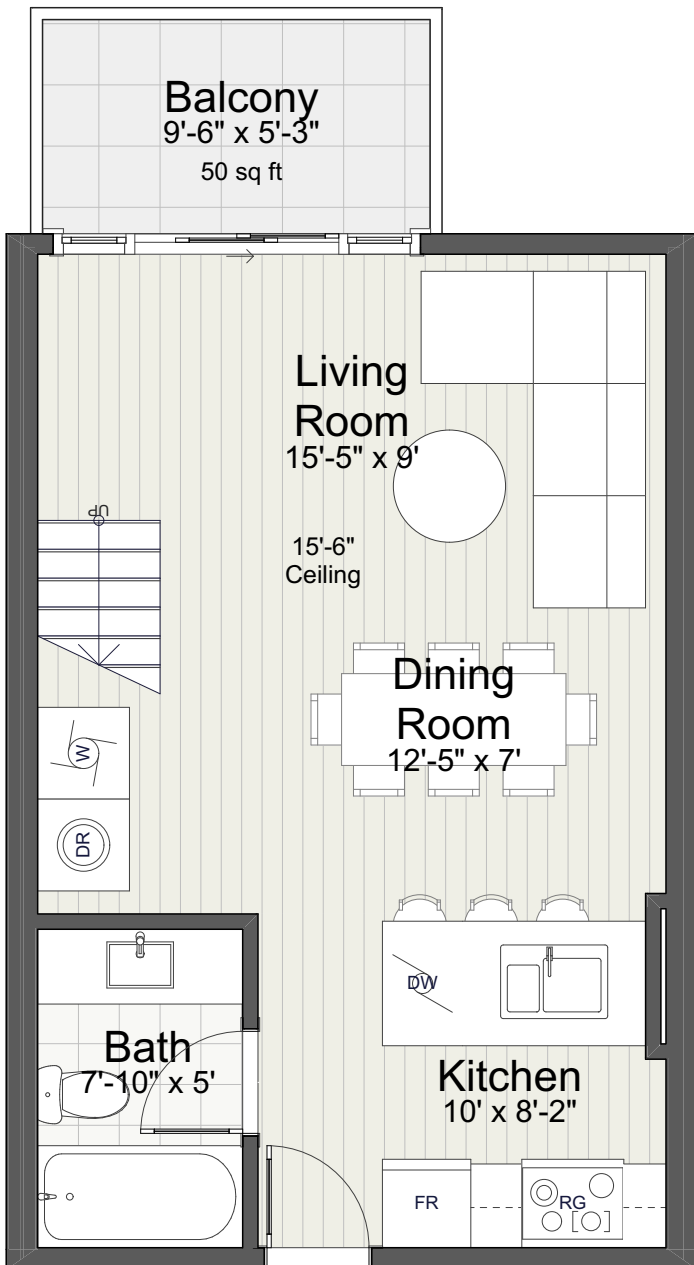

## 22 East Cordova Street Suite 714

Upper Level 192  
Main Level 412  
604 sq ft

Main Level

Upper Level