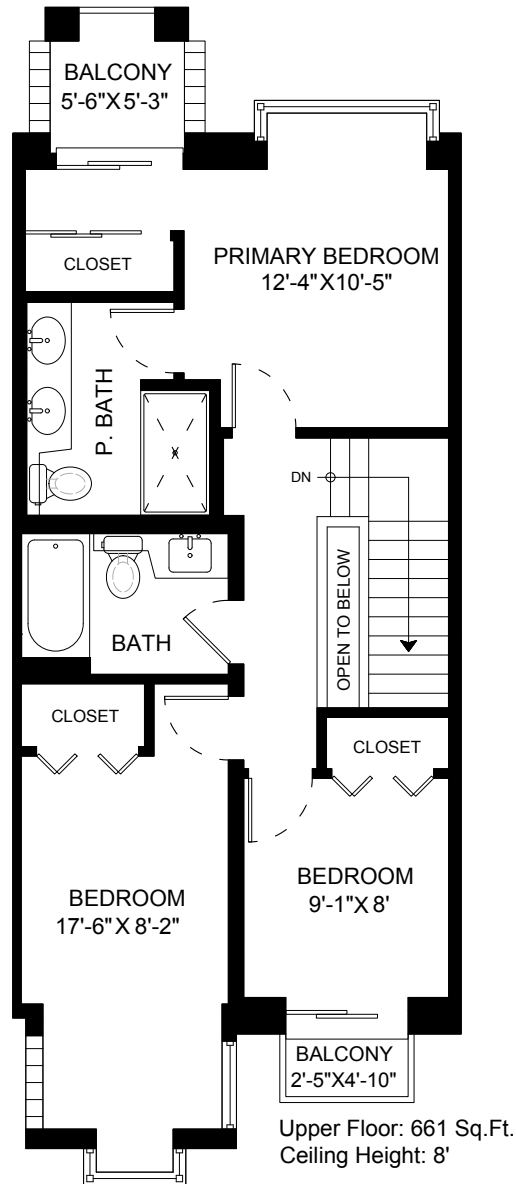

# 122-1288 Marinaside Cres Vancouver, BC

Main Floor	704 SQ.FT.
Upper Floor	661 SQ.FT.
<b>Total</b>	<b>1365 SQ.FT.</b>

Patio	123 SQ.FT.
Porch	105 SQ.FT.
Balcony	27 SQ.FT.
Balcony	14 SQ.FT.
<b>Total Extras</b>	<b>269 SQ.FT.</b>

Open to Below 9 SQ.FT.

Rick Stonehouse PREC\*  
Dwayne Launt PREC\*  
Shaun Gregory PREC\*  
Krystian Thomas