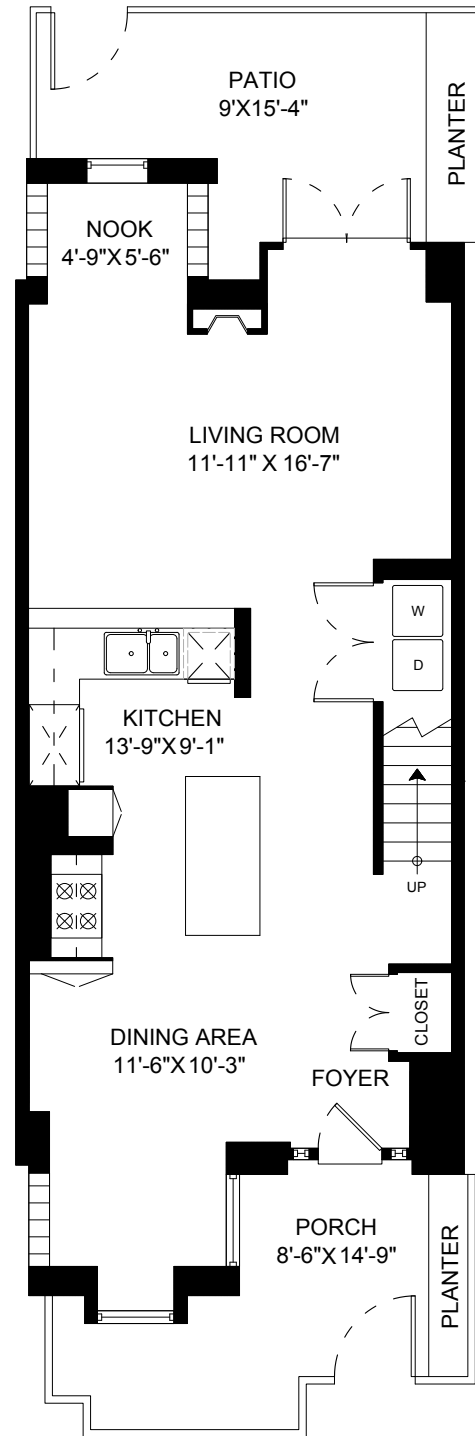

# 122-1288 Marinaside Cres Vancouver, BC

Main Floor	704 SQ.FT.
Upper Floor	661 SQ.FT.
<b>Total</b>	<b>1365 SQ.FT.</b>

Patio	123 SQ.FT.
Porch	105 SQ.FT.
Balcony	27 SQ.FT.
Balcony	14 SQ.FT.
<b>Total Extras</b>	<b>269 SQ.FT.</b>

Open to Below 9 SQ.FT.

Rick Stonehouse PREC\*  
Dwayne Launt PREC\*  
Shaun Gregory PREC\*  
Krystian Thomas