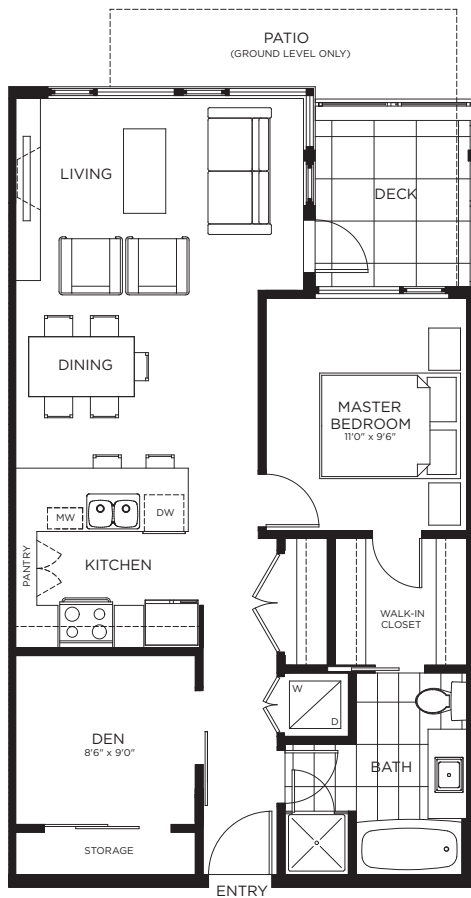

FLOORPLANS - 1 BR + DEN

1BD-1
 1 Bedroom + Den
 1 Bath (4pc)
 766 sq ft