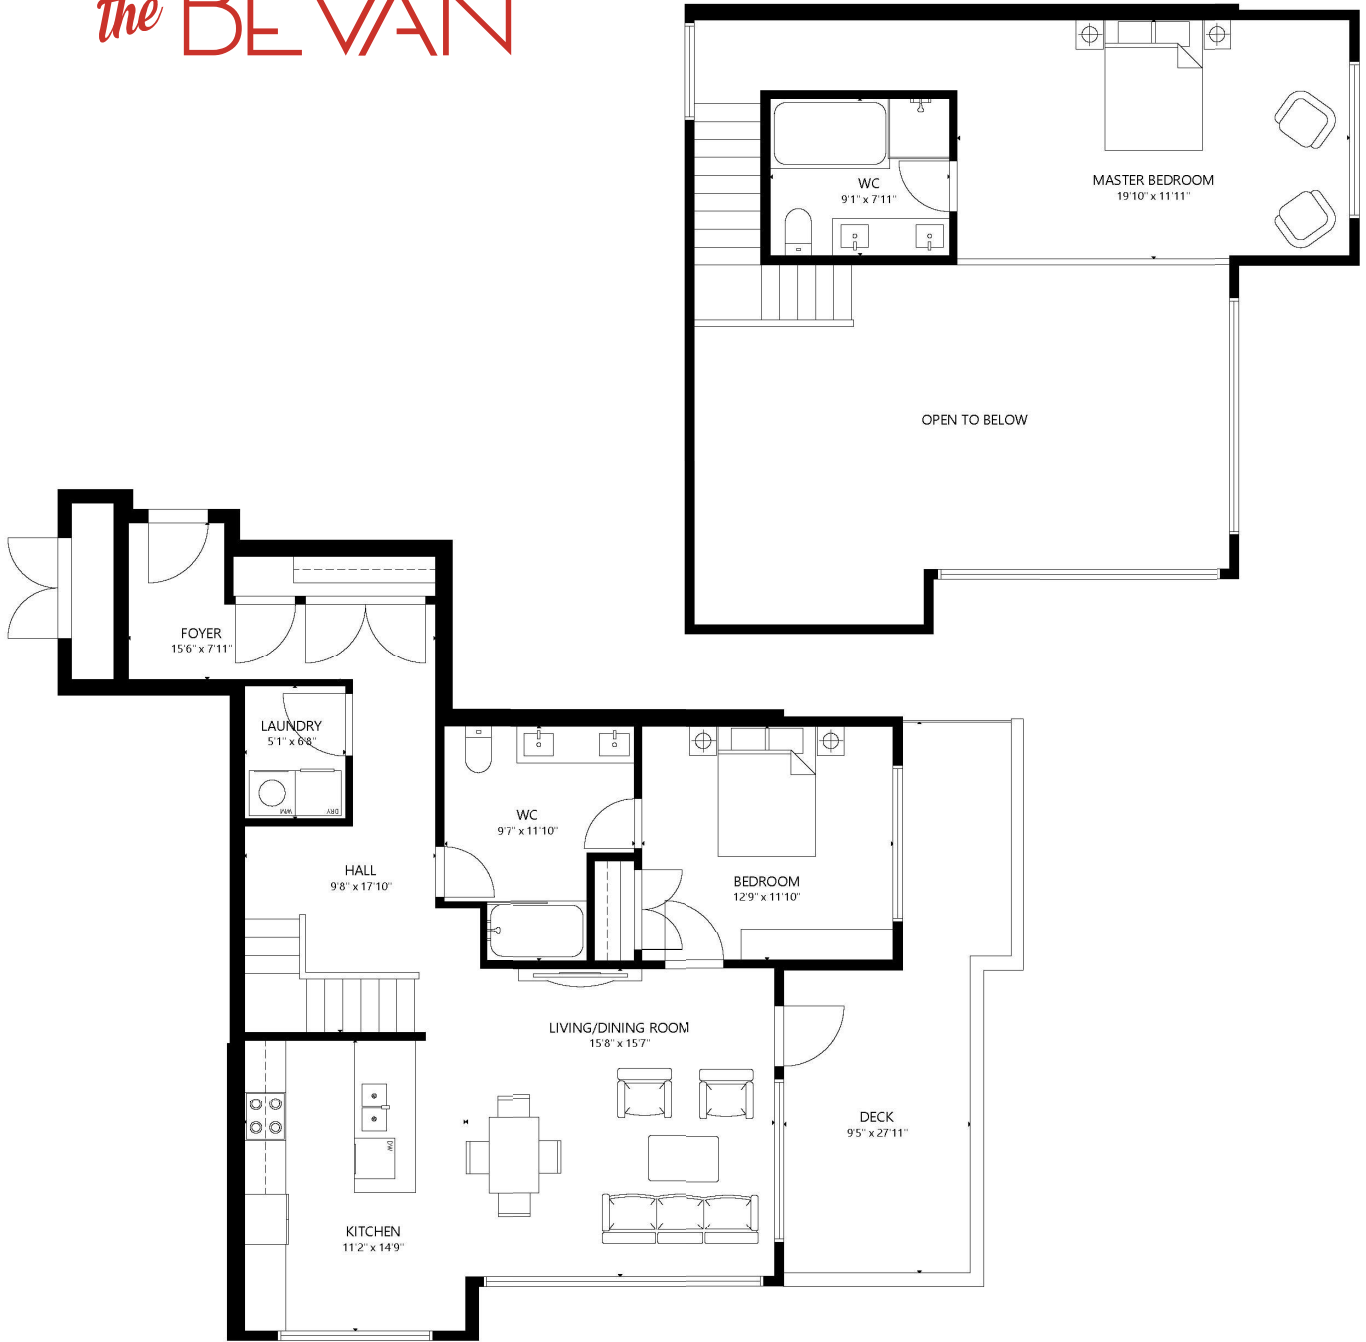

the BEVAN

UNIT 403

2 Bedroom | 2 Bath
Living Space **1161 SQ FT**
Outdoor **212 SQ FT**