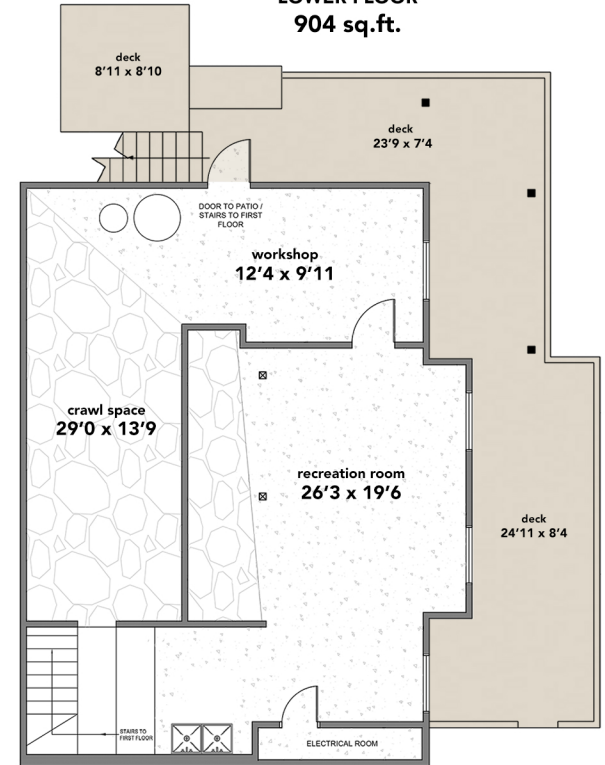

775 CARTER ROAD, BOWEN ISLAND

TOTAL: 3317 SQ.FT.

DECKS 1579 SQ.FT.  
ATTIC & LOFTS: 298 SQ.FT.  
CRAWL SPACE: 410 SQ.FT.

**MAIN FLOOR**  
1393 sq.ft.

**UPPER FLOOR**  
1020 sq.ft.

**LOWER FLOOR**  
904 sq.ft.