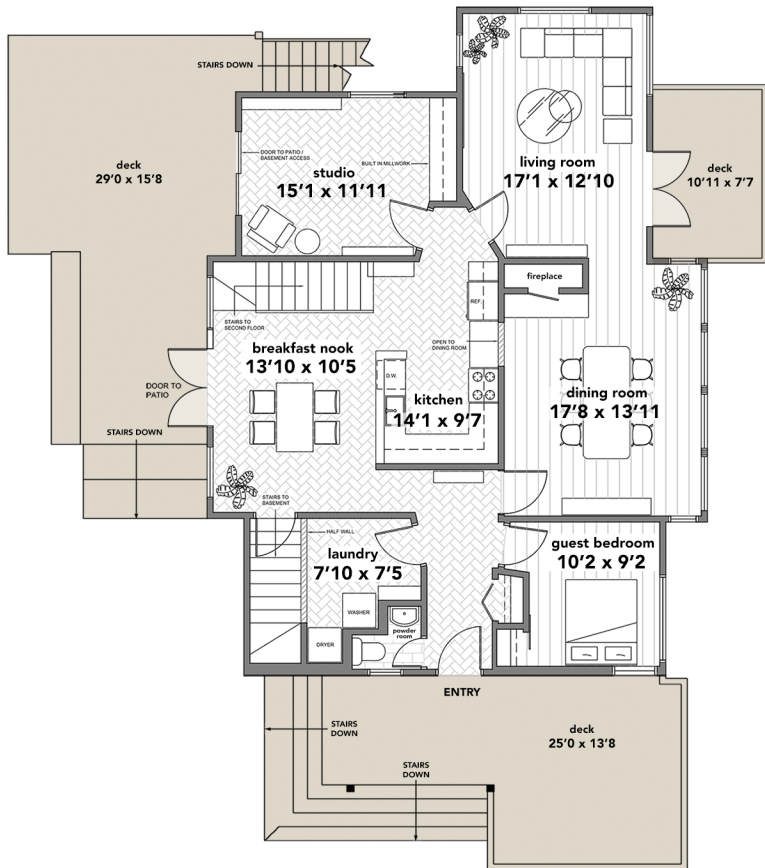

775 CARTER ROAD, BOWEN ISLAND

TOTAL: 3317 SQ.FT.

DECKS 1579 SQ.FT.  
ATTIC & LOFTS: 298 SQ.FT.  
CRAWL SPACE: 410 SQ.FT.

**MAIN FLOOR**  
1393 sq.ft.

**UPPER FLOOR**  
1020 sq.ft.

**LOWER FLOOR**  
904 sq.ft.