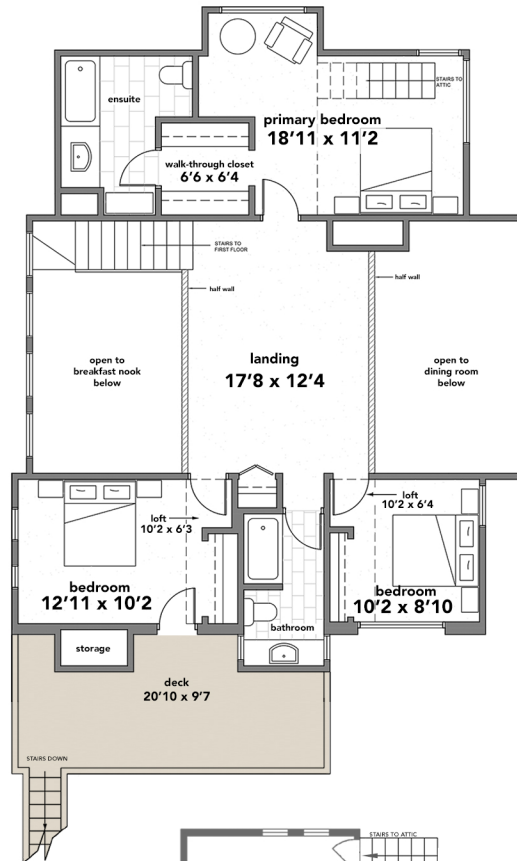

775 CARTER ROAD, BOWEN ISLAND

TOTAL: 3317 SQ.FT.

DECKS 1579 SQ.FT.  
ATTIC & LOFTS: 298 SQ.FT.  
CRAWL SPACE: 410 SQ.FT.

**MAIN FLOOR**  
1393 sq.ft.

**UPPER FLOOR**  
1020 sq.ft.

**LOWER FLOOR**  
904 sq.ft.