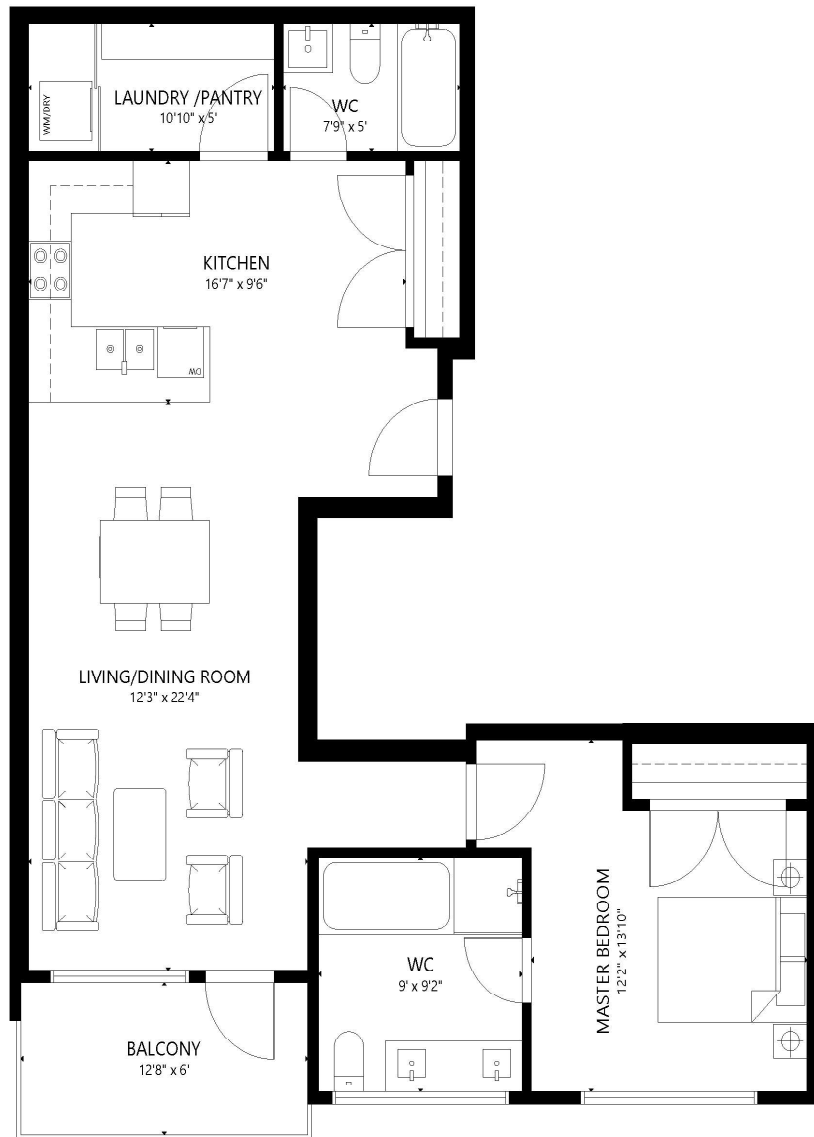

the BEVAN

UNIT 304
404

1 Bedroom | 2 Bath
Living Space **909 SQ FT**
Outdoor **75 SQ FT**