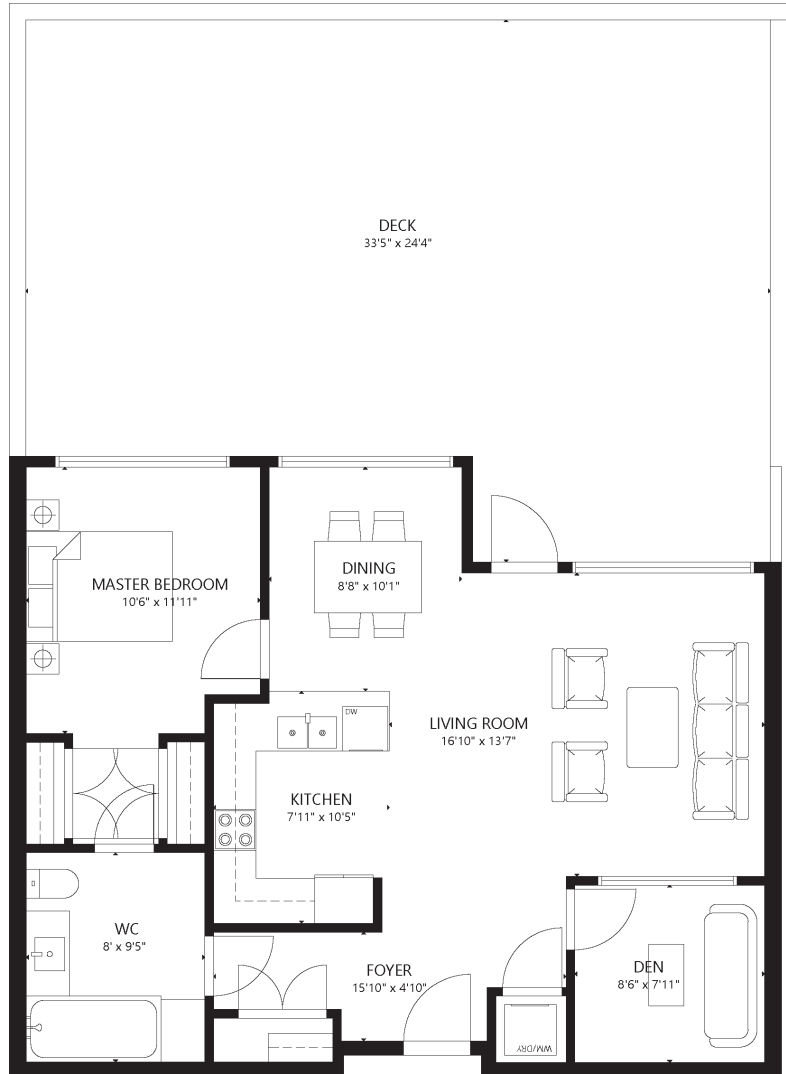

the BEVAN

UNIT 206

1 Bed + Den | 1 Bath
Living Space **813 SQ FT**
Outdoor **713 SQ FT**