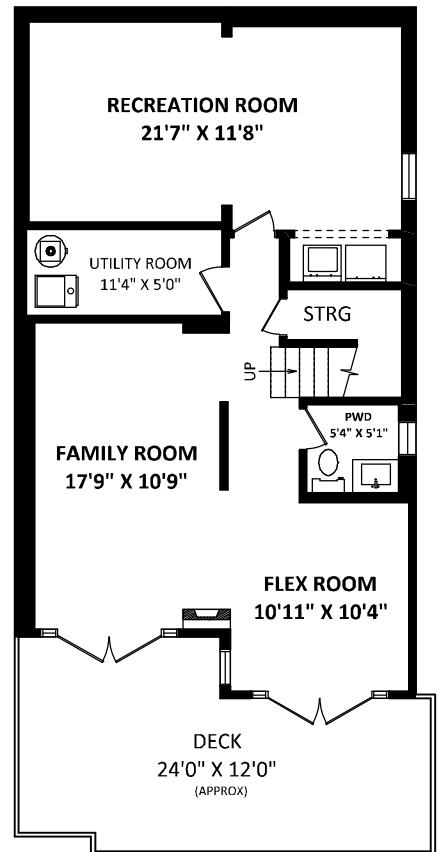

*Bay Realty Ltd.*

Office: 604-531-4000

Cell: 604-783-5575

rhyseleonard@gmail.com

rhyсандkathleen.com

**TOTAL FINISHED AREA: 2614 SQ.FT.**

OTHER AREA(S)

DECKS:

1005 SQ.FT.\*

**ROOFTOP: 86 SQ.FT.**

**UPPER FLOOR: 740 SQ.FT.**

**MAIN FLOOR: 901 SQ.FT.**

**BOTTOM FLOOR: 887 SQ.FT.**