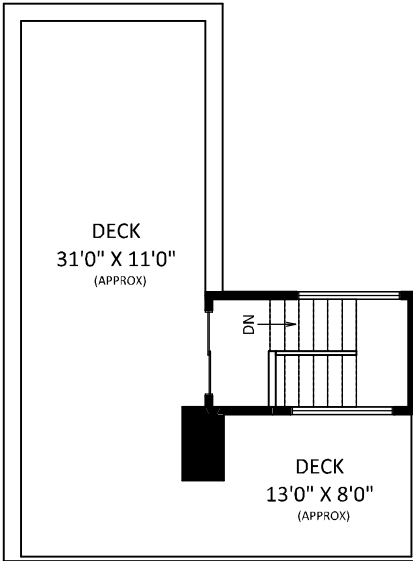

*Bay Realty Ltd.*

Office: 604-531-4000

Cell: 604-783-5575

rhyseleonard@gmail.com

rhyсандkathleen.com

**TOTAL FINISHED AREA: 2614 SQ.FT.**

OTHER AREA(S)

DECKS:

1005 SQ.FT.\*

**ROOFTOP: 86 SQ.FT.**

**UPPER FLOOR: 740 SQ.FT.**

**MAIN FLOOR: 901 SQ.FT.**

**BOTTOM FLOOR: 887 SQ.FT.**