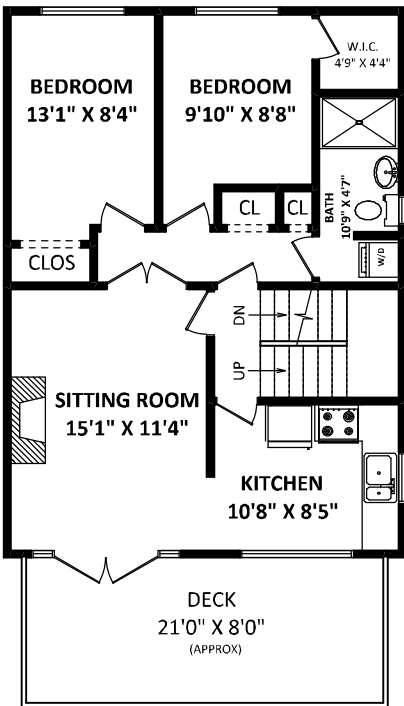

*Bay Realty Ltd.*

Office: 604-531-4000

Cell: 604-783-5575

rhyseleonard@gmail.com

rhyсандkathleen.com

**TOTAL FINISHED AREA: 2614 SQ.FT.**

OTHER AREA(S)

DECKS:

1005 SQ.FT.\*

**ROOFTOP: 86 SQ.FT.**

**UPPER FLOOR: 740 SQ.FT.**

**MAIN FLOOR: 901 SQ.FT.**

**BOTTOM FLOOR: 887 SQ.FT.**