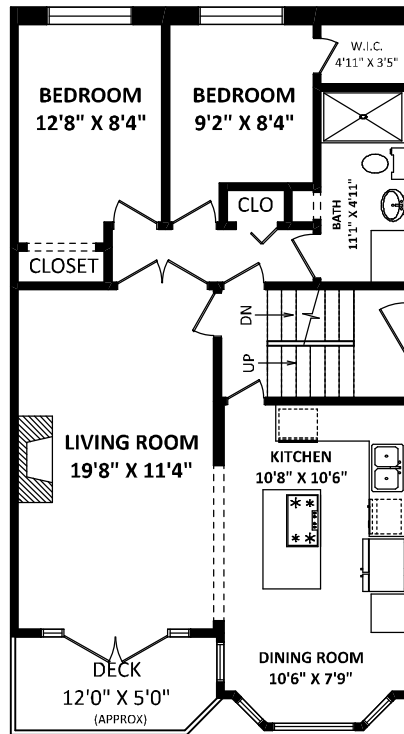

*Bay Realty Ltd.*

Office: 604-531-4000

Cell: 604-783-5575

rhyseleonard@gmail.com

rhyсандkathleen.com

**TOTAL FINISHED AREA: 2614 SQ.FT.**

OTHER AREA(S)

DECKS:

1005 SQ.FT.\*

**ROOFTOP: 86 SQ.FT.**

**UPPER FLOOR: 740 SQ.FT.**

**MAIN FLOOR: 901 SQ.FT.**

**BOTTOM FLOOR: 887 SQ.FT.**