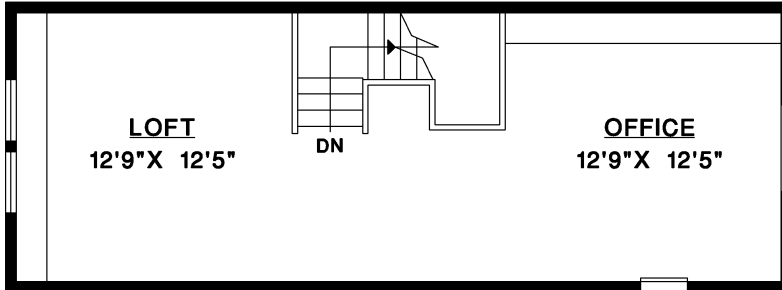

MAIN FLOOR	699 SQ.FT.
UPPER FLOOR	488 SQ.FT.
LOWER FLOOR	629 SQ.FT.
BOTTOM FLOOR	222 SQ.FT.
<b>TOTAL</b>	<b>2,038 SQ.FT.</b>
DECKS	299 SQ.FT.

**UPPER FLOOR**

**MAIN FLOOR**

**LOWER FLOOR**

**BOTTOM FLOOR**