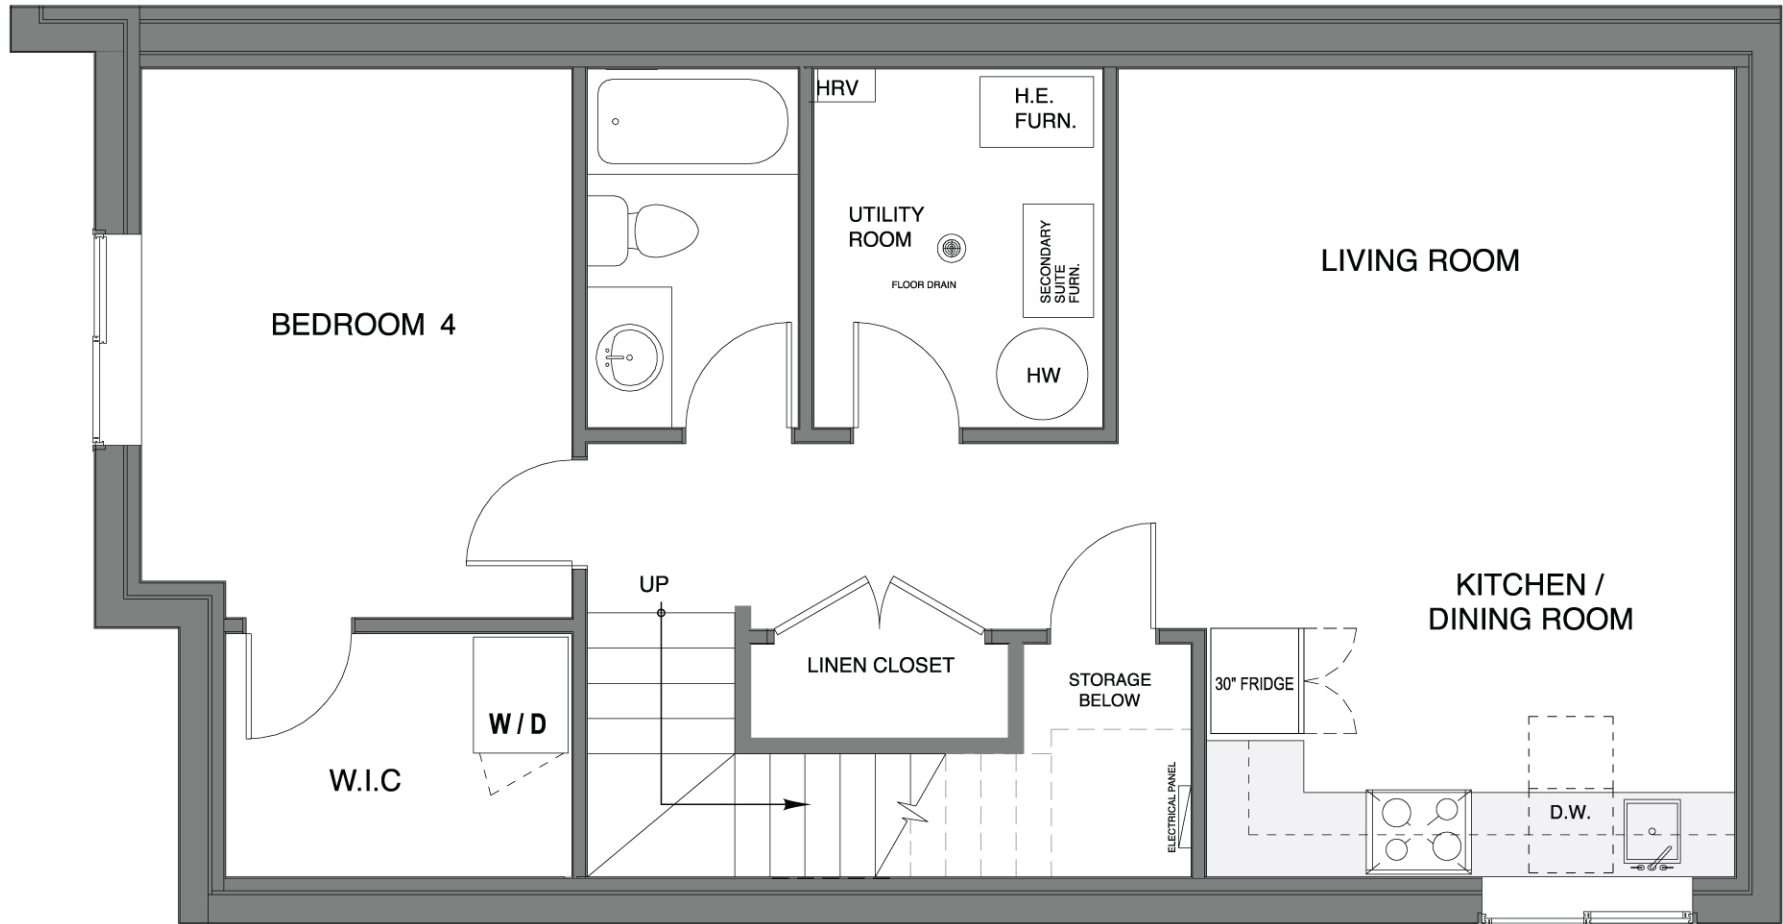

1247 REGAL CRESCENT NE | UPPER

403.800.3252 | **RE/MAX House of Real Estate**

1247 REGAL CRESCENT NE | LOWER

403.800.3252 | **RE/MAX** House of Real Estate