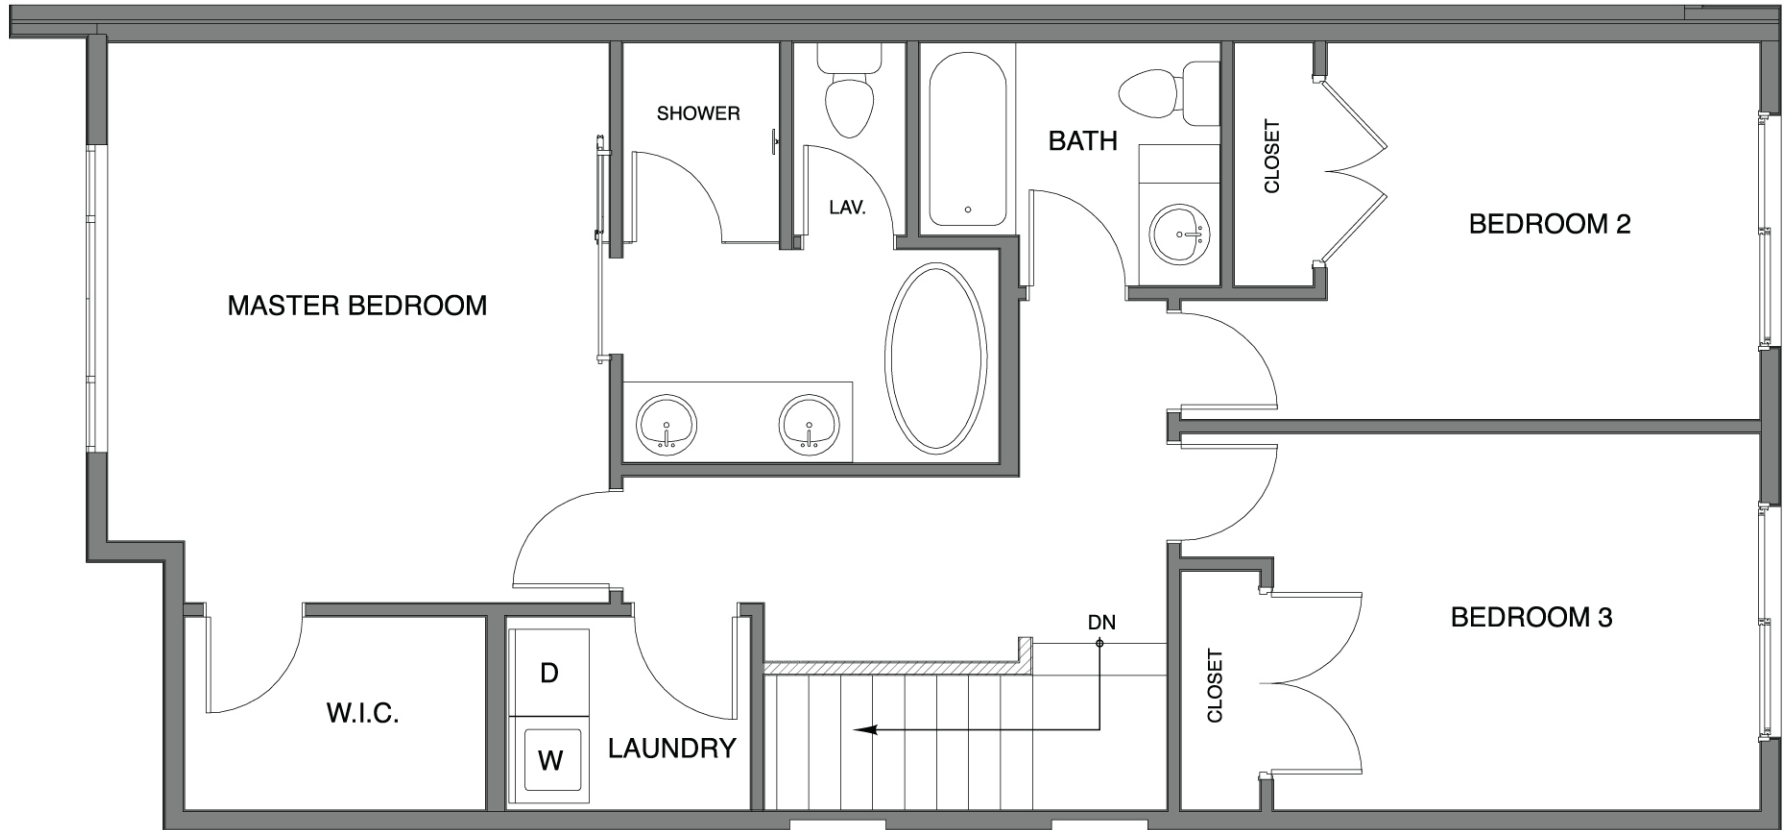

1247 REGAL CRESCENT NE | UPPER

403.800.3252 | **RE/MAX House of Real Estate**

1247 REGAL CRESCENT NE | LOWER

403.800.3252 | **RE/MAX** House of Real Estate